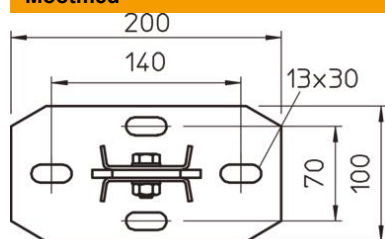

Tehniline andmeleht

Peaplaat, muudetav

Artiklinumber: 6348106

Muudetav, pikisuunas reguleeritav peaplaat IS 8 profiilile paigaldamiseks.
Sisaldab vajalikku kinnitusmaterjali.
Profiili max pikkus on 2000 mm.

St Teras

FT Kuumtsingitud kastmismeetodil

Põhiandmed

Artiklinumber	6348106
Tüüp	KI 8 VQP FT
Nimetus 1	Peaplaat
Nimetus 2	IS 8 -prof.-le, varieeritav
Tooja	OBO
Mõõde	200mm
Värv	tsink
Materjal	Teras
Pinnakate	Kuumtsingitud kastmismeetodil
Pindala standard	DIN EN ISO 1461
Väikseim täisühik	1
Koguse ühik	Tükk
Kaal	219 kg
Kaaluühik	kg/100 tk
CO2 jalajälg (GWP) hällist värvani	5,0251 kg CO2e / 1 Tükk

Tehniline andmeleht

Peaplaat, muudetav

Artiklinumber: 6348106

Mõõtmed

Pikkus	200 mm
Laius	100 mm
Kõrgus	221,5 mm

Tehnilised andmed

Mudel	Kruvidega/poltidega kinnitav
Sobib laekinnituseks	jah
Sobib konsoolikinnituseks	ei
Sobib profiilivormidega	I-profiil
Roostevaba teras, peitsitud	ei