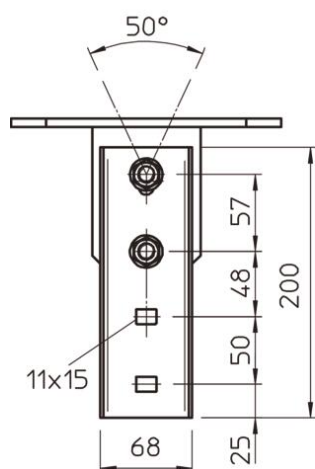

Tehniline andmeleht

Peaplaat, muudetav

Artiklinumber: 6348106

Muudetav, pikisuunas reguleeritav peaplaat IS 8 profiilile paigaldamiseks.
Sisaldab vajalikku kinnitusmaterjali.
Profiili max pikkus on 2000 mm.

St Teras

FT Kuumtsingitud kastmismeetodil

Põhiandmed

Artiklinumber	6348106
Tüüp	KI 8 VQP FT
Nimetus 1	Peaplaat
Nimetus 2	IS 8 -prof.-le, varieeritav
Tooja	OBO
Mõõde	200mm
Värv	tsink
Materjal	Teras
Pinnakate	Kuumtsingitud kastmismeetodil
Pindala standard	DIN EN ISO 1461
Väikseim täisühik	1
Koguse ühik	Tükk
Kaal	219 kg
Kaaluühik	kg/100 tk
CO2 jalajälg (GWP) hällist värvani	5,0251 kg CO2e / 1 Tükk

Tehniline andmeleht

Peaplaat, muudetav

Artiklinumber: 6348106

Mõõtmed

Pikkus	200 mm
Laius	100 mm
Kõrgus	221,5 mm

Tehnilised andmed

Mudel	Kruvidega/poltidega kinnitav
Sobib laekinnituseks	jah
Sobib konsoolikinnituseks	ei
Sobib profiilivormidega	I-profiil
Roostevaba teras, peitsitud	ei