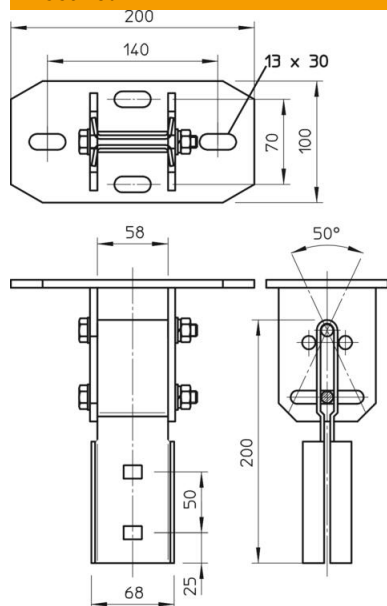

Tehniline andmeleht

Peaplaat, muudetav, pöikisuunaline

Artiklinumber: 6347843

Muudetav ning pöikisuunas reguleeritav peaplaat IS 8 profiilile paigaldamiseks.
Sisaldab vajalikku kinnitusmaterjali.
Profiili max pikkus on 2000 mm.

St Teras

FT Kuumtsingitud kastmismeetodil

Põhiandmed

Artiklinumber	6347843
Tüüp	KI 8 VLP FT
Nimetus 1	Peaplaat
Nimetus 2	IS 8 -prof.-le, varieeritav
Tooja	OBO
Mõõde	200mm
Värv	tsink
Materjal	Teras
Pinnakate	Kuumtsingitud kastmismeetodil
Pindala standard	DIN EN ISO 1461
Väikseim täisühik	1
Koguse ühik	Tükk
Kaal	275 kg
Kaaluühik	kg/100 tk
CO2 jalajälg (GWP) hällist värvani	6,6806 kg CO2e / 1 Tükk

Tehniline andmeleht

Peaplaat, muudetav, pöikisuunaline

Artiklinumber: 6347843

Mõõtmed

Pikkus	200 mm
Laius	100 mm
Kõrgus	233 mm

Tehnilised andmed

Mudel	Kruvidega/poltidega kinnitav
Sobib laekinnituseks	jah
Sobib konsoolikinnituseks	ei
Sobib profiilivormidega	I-profiil
Roostevaba teras, peitsitud	ei