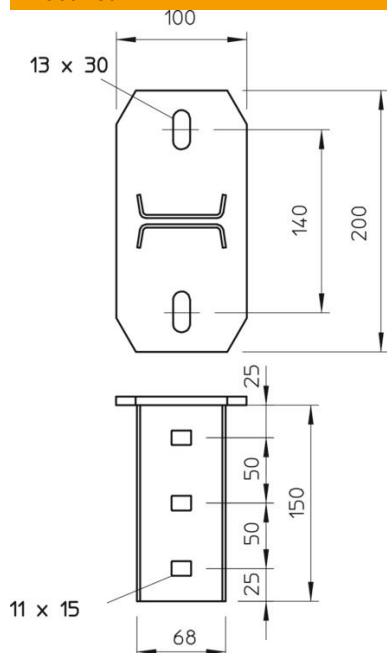

Tehniline andmeleht

Peaplaat, põikisuunaline

Artiklinumber: 6347061

Peaplaat IS 8 profiilile paigaldamiseks. Kaablirennid või kaabliredelid kulgevad põikisuunaliselt.
Sisaldab vajalikku kinnitusmaterjali.
Profiili max pikkus on 2000 mm.

St Teras

FT Kuumtsingitud kastmismeetodil

Põhiandmed

Artiklinumber	6347061
Tüüp	KI 8 NOK FT
Nimetus 1	Peaplaat
Nimetus 2	IS 8 -profiilile 90° pööratud
Tootja	OBO
Mõõde	200mm
Värv	tsink
Materjal	Teras
Pinnakate	Kuumtsingitud kastmismeetodil
Pindala standard	DIN EN ISO 1461
Väikseim täisühik	1
Koguse ühik	Tükk
Kaal	158,4 kg
Kaaluühik	kg/100 tk
CO2 jalajälg (GWP) hällist värvani	3,4202 kg CO2e / 1 Tükk

Tehniline andmeleht

Peaplaat, põikisuunaline

Artiklinumber: 6347061

Mõõtmed

Pikkus	200 mm
Laius	100 mm
Kõrgus	156,5 mm

Tehnilised andmed

Mudel	Kruvidega/poltidega kinnitav
Sobib laekinnituseks	jah
Sobib konsoolikinnituseks	ei
Sobib profiilivormidega	I-profiil
Roostevaba teras, peitsitud	ei
Max nurgaala	90 mm
Min nurgaala	90 mm