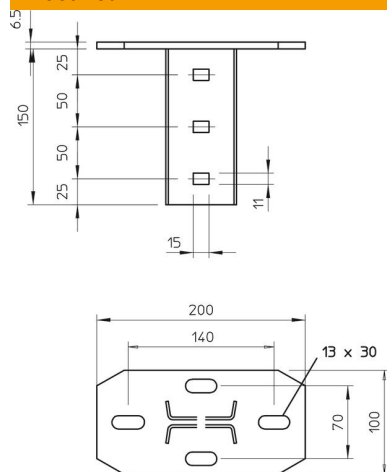

Tehniline andmeleht

Peaplaat, pikisuunaline

Artiklinumber: 6347053

Peaplaat monteerimiseks IS 8 profiilile.
Sisaldab vajalikku kinnitusmaterjali.
Profiili max pikkus on 2000 mm.

St Teras

FT Kuumtsingitud kastmismeetodil

Põhiandmed

Artiklinumber	6347053
Tüüp	KI 8 FT
Nimetus 1	Peaplaat
Nimetus 2	IS 8 -profiilile
Tooja	OBO
Mõõde	200mm
Värv	tsink
Materjal	Teras
Pinnakate	Kuumtsingitud kastmismeetodil
Pindala standard	DIN EN ISO 1461
Väikseim täisühik	1
Koguse ühik	Tükk
Kaal	155 kg
Kaaluühik	kg/100 tk
CO2 jalajälg (GWP) hällist värvani	3,4015 kg CO2e / 1 Tükk

Tehniline andmeleht

Peaplaat, pikisuunaline

Artiklinumber: 6347053

Mõõtmed

Pikkus	200 mm
Laius	100 mm
Kõrgus	156,5 mm

Tehnilised andmed

Mudel	Kruvidega/poltidega kinnitatav
Sobib laekinnituseks	jah
Sobib konsoolikinnituseks	ei
Sobib profiilivormidega	I-profiil
Roostevaba teras, peitsitud	ei
Max nurgaala	90 mm
Min nurgaala	90 mm