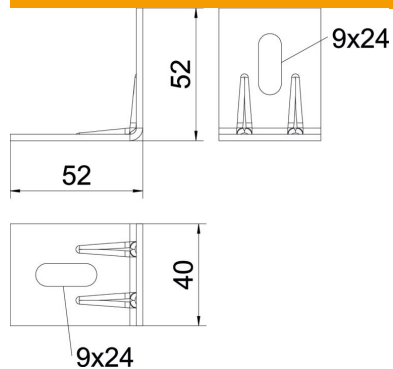

Montaažinurk universaalseks kinnitamiseks lakke ja seina või riputusprofiilile AP 45.

CE

St Teras

FT Kuumtsingitud kastmismeetodil

Põhiandmed

Artiklinumber	6343104
Tüüp	K 6 101 FT
Nimetus 1	Montaažinurk
Tootja	OBO
Värv	tsink
Materjal	Teras
Pinnakate	Kuumtsingitud kastmismeetodil
Pindala standard	DIN EN ISO 1461
Väikseim täisühik	40
Koguse ühik	Tükk
Kaal	7 kg
Kaaluühik	kg/100 tk
CO2 jalajälg (GWP) hällist värvani	0,1675 kg CO2e / 1 Tükk

Tehniline andmeleht

Montaažinurk K6 FT

Artiklinumber: 6343104

Mõõtmed

Mõõtmed	52x52
Pikkus	40 mm
Laius	52 mm
Laius	2,05 in
Kõrgus	52 mm
Kõrgus	2,05 in