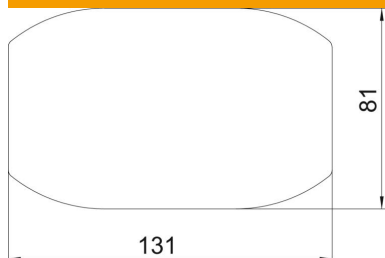

Tehniline andmeleht

Kummialus ISSDM45 jaoks

Artiklinumber: 6290372

Alusplaat karbikposti ISSDM45 mittelbisevaks kinnitamiseks.

GUM kummi

Põhiandmed

Artiklinumber	6290372
Tüüp	ISSGUDM45
Nimetus 1	Kummialus
Nimetus 2	ISSDM45 -le
Tooja	OBO
Mõõde	131x81x4
Värv	must
Materjal	kummi
Väikseim täisühik	1
Koguse ühik	Tükk
Kaal	4,6 kg
Kaaluühik	kg/100 tk
CO2 jalajälg (GWP) hällist värvani	0,2874 kg CO2e / 1 Tükk

Tehniline andmeleht

Kummialus ISSDM45 jaoks

Artiklinumber: 6290372

Mõõtmed

Pikkus	131 mm
Laius	81 mm
Kõrgus	4 mm

Tehnilised andmed

Tarvikute tüüp	Kummialus
halogeenita	ei