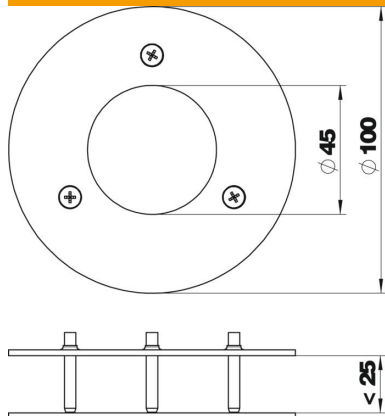

Krae puhtaks viimistlemiseks painduva vooliku läbi lae viimisel.

CE

St Teras

Põhiandmed

Artiklinumber	6290269
Tüüp	DAB-F RW
Nimetus 1	Laekrae
Tootja	OBO
Mõõde	100x40
Värv	polaarvalge; RAL 9010
Materjal	Teras
Väikseim täisühik	1
Koguse ühik	Tükk
Kaal	20,7 kg
Kaaluühik	kg/100 tk
CO2 jalajälg (GWP) hällist värvani	1,5802 kg CO2e / 1 Tükk

Tehniline andmeleht

Krae karbikpostile

Artiklinumber: 6290269

Mõõtmed

Pikkus	100 mm
Laius	100 mm
Kõrgus	40 mm

Tehnilised andmed

Tarvikute tüüp	Krae
halogeenita	jah