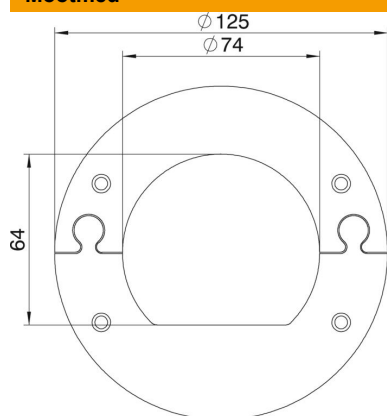

## Krae karbikpostile ISSRM45

Artiklinumber: 6290264

Krae (suletud) karbikpostide (tüüp ISSRM45) puhta läbiviigu loomiseks laes.

St Teras

### Põhiandmed

Artiklinumber	6290264
Tüüp	WAGRM45
Nimetus 1	Laeraam
Nimetus 2	suletav
Tootja	OBO
Mööde	125x2
Värv	polaarvalge; RAL 9010
Materjal	Teras
Väikseim täisühik	1
Koguse ühik	Tükk
Kaal	13,4 kg
Kaaluühik	kg/100 tk
CO2 jalajälg (GWP) hällist värvani	0,7223 kg CO2e / 1 Tükk

### Mõõtmed

Pikkus	125 mm
Laius	125 mm
Kõrgus	2 mm