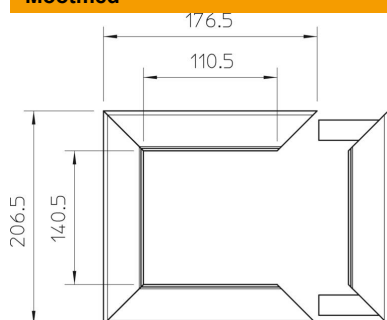

Tehniline andmeleht

Krae karbikpostile ISS140110

Artiklinumber: 6290240

Krae puhta postiläbiviigu loomiseks laes. Sobib ISS140110 tüüpi karbikpostidele.

CEUK
CA

Alu Alumiinium

Põhiandmed

Artiklinumber	6290240
Tüüp	WAG140110RW
Nimetus 1	Laeraam
Tooja	OBO
Mõõde	207x177
Värv	polaarvalge; RAL 9010
Materjal	Alumiinium
Väikseim täisühik	1
Koguse ühik	Tükk
Kaal	36,6 kg
Kaaluühik	kg/100 tk
CO2 jalajälg (GWP) hällist värvani	5,1566 kg CO2e / 1 Tükk

Mõõtmed

Pikkus	207 mm
Laius	177 mm
Kõrgus	33 mm

Tehnilised andmed

Tarvikute tüüp halogeenita	Krae jah
-------------------------------	-------------