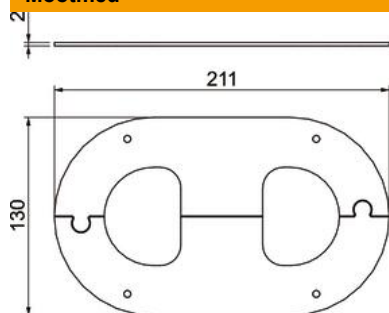

## Krae karbikpostile ISST70140

Artiklinumber: 6290200

Krae puhta postiläbiviigu loomiseks laes. Sobib ISST70140 ja ISST70140B tüüpi karbikpostidele.

St Teras

### Põhiandmed

Artiklinumber	6290200
Tüüp	WAG70140TRW
Nimetus 1	Laeraam
Nimetus 2	suletav
Tootja	OBO
Mõõde	211x130x2
Värv	polaarvalge; RAL 9010
Materjal	Teras
Väikseim täisühik	1
Koguse ühik	Tükk
Kaal	28,6 kg
Kaaluühik	kg/100 tk
CO2 jalajälg (GWP) hällist värvani	1,6176 kg CO2e / 1 Tükk

### Mõõtmed

Pikkus	211 mm
Laius	130 mm
Kõrgus	2 mm