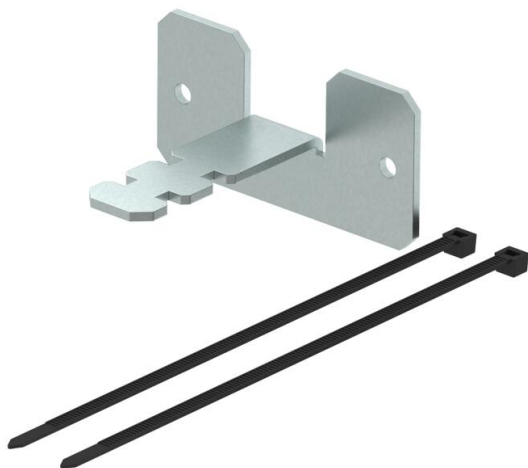

Kaablikõri ühendus laekinnitusena voolikuga karbikpostidele, tüüp ISS110100F, ISS140100F, ISSRM45F ja ISSDM45F.

CEUK
CA

St Teras

VZ tsingitud

Põhiandmed

Artiklinumber	6290198
Tüüp	SAISSF
Nimetus 1	Paindтору fiksaator lakke
Nimetus 2	karbikpostidele
Tooja	OBO
Mõõde	100x50x80mm
Värv	tsink
Materjal	Teras
Pinnakate	tsingitud
Pindala standard	
Väikseim täisühik	1
Koguse ühik	Tükk
Kaal	14 kg
Kaaluühik	kg/100 tk
CO2 jalajälg (GWP) hällist värvani	0,5917 kg CO2e / 1 Tükk

Tehniline andmeleht

Kaablikõri ühendus

Artiklinumber: 6290198

Mõõtmed

Pikkus	100 mm
Laius	50 mm
Kõrgus	80 mm

Tehnilised andmed

Kinnitusviis	kruvid
halogeenita	jah