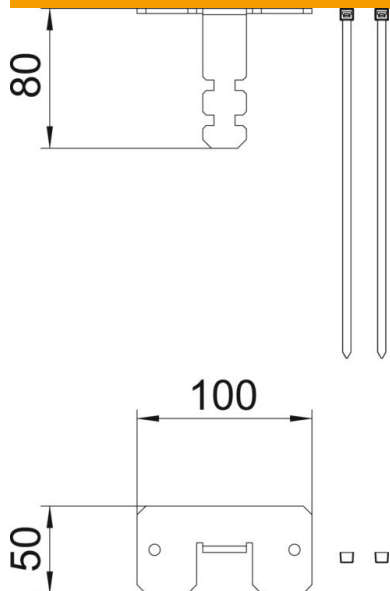

Kaablikõri ühendus laekinnitusena voolikuga karbikpostidele, tüüp ISS110100F, ISS140100F, ISSRM45F ja ISSDM45F.

CEUK
CA

St Teras

VZ tsingitud

Põhiandmed

Artiklinumber	6290198
Tüüp	SAISSF
Nimetus 1	Paindтору fiksaator lakke
Nimetus 2	karbikpostidele
Tooja	OBO
Mõõde	100x50x80mm
Värv	tsink
Materjal	Teras
Pinnakate	tsingitud
Pindala standard	
Väikseim täisühik	1
Koguse ühik	Tükk
Kaal	14 kg
Kaaluühik	kg/100 tk
CO2 jalajälg (GWP) hällist värvani	0,5917 kg CO2e / 1 Tükk

Tehniline andmeleht

Kaablikõri ühendus

Artiklinumber: 6290198

Mõõtmed

Pikkus	100 mm
Laius	50 mm
Kõrgus	80 mm

Tehnilised andmed

Kinnitusviis	kruvid
halogeenita	jah