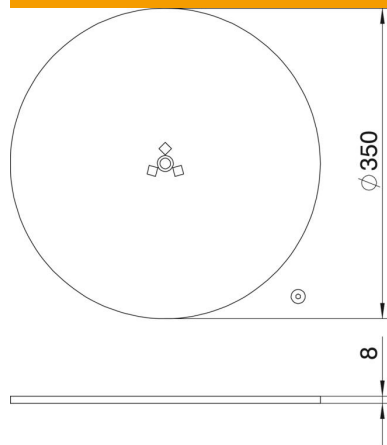

Alusplaat (voolikuga laeni) karbikpostide tugijalana, tüüp ISS110100F, ISS140100F, ISSRM45F ja ISSDM45F.

CEUK
CA

St Teras

Põhiandmed

Artiklinumber	6290196
Tüüp	SFISSFRW
Nimetus 1	Alus
Nimetus 2	karbikpostidele F
Tooja	OBO
Mõõde	Ø350x8mm
Värv	polaarvalge; RAL 9010
Materjal	Teras
Väikseim täisühik	1
Koguse ühik	Tükk
Kaal	600 kg
Kaaluühik	kg/100 tk
CO2 jalajälg (GWP) hällist värvani	18,3168 kg CO2e / 1 Tükk

Tehniline andmeleht

Seisujalg

Artiklinumber: 6290196

Mõõtmed

Pikkus	350 mm
Laius	350 mm
Kõrgus	8 mm

Tehnilised andmed

Reguleeritav	ei
halogeenita	jah