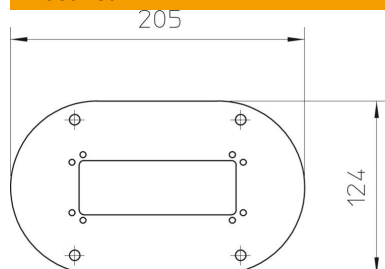

30 mm nähtava serva ja 4 kinnitusavaga (Ø 8,5 mm) põrandaplaat. Põrandaplaat sobib karbikpostide tüüp ISST70140, ISSOG70140 ja ISST70140B paigaldamiseks.

St Teras

FSK tsingitud lintmeetodil / plastkattega

Põhiandmed

Artiklinumber	6290124
Tüüp	ISSBP70140WA
Nimetus 1	Põrandaplaat
Tootja	OBO
Mõõde	205x124x3
Värv	valge alumiinium; RAL 9006
Materjal	Teras
Pinnakate	tsingitud lintmeetodil / plastkattega
Pindala standard	DIN EN 10346
Väikseim täisühik	1
Koguse ühik	Tükk
Kaal	18,5 kg
Kaaluühik	kg/100 tk
CO2 jalajälg (GWP) hällist värvani	1,8277 kg CO2e / 1 Tükk

Tehniline andmeleht

Põrandaplaat 70140

Artiklinumber: 6290124

Mõõtmed

Pikkus	205 mm
Laius	124 mm
Kõrgus	3 mm

Tehnilised andmed

Reguleeritav	ei
halogeenita	jah