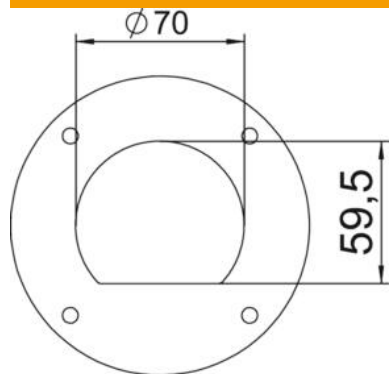

Pikkus: 675 mm

Installatsioonisamba ISS disain baseerub äärmiselt saledal ümaral alumiinium-profiilil, mis näitab esiküljel Rapid 45-seeria seadmepaigalduskanali siledat ülaosa. 45 mm süsteemiava sobib üksnes Modul 45®-seadmete kinnitamiseks. Paigaldusraam on teoreetiliselt 14 Modul 45®-seadme jaoks piisav. Modul 45connect® või suurema ruumivajadusega kaabelduse korral max paigaldatavate seadmete arv väheneb. Valikuliselt on võimalik paigaldada eraldussein tüübiga 2371/40 (6023096).

### Põhiandmed

Artiklinumber	6290090
Tüüp	ISSRHSM45RW
Nimetus 1	Karbikpost
Nimetus 2	põrand
Tooja	OBO
Mõõde	675x70x60
Värv	polaarvalge; RAL 9010
Materjal	Alumiinium
Väikseim täisühik	1
Koguse ühik	Tükk
Kaal	135 kg
Kaaluühik	kg/100 tk
CO2 jalajälg (GWP) hällist värvani	15,009 kg CO2e / 1 Tükk

## Mõõtmed

Pikkus	675 mm
Laius	70 mm
Kõrgus	59,5 mm