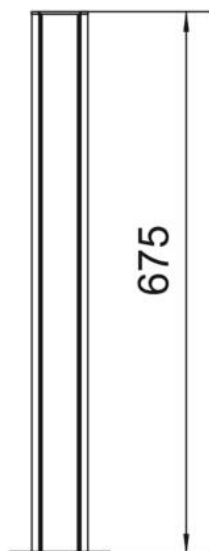

## Mini-karbikpost, tüüp ISSRHSM45

Artiklinumber: 6290090

ISS-karbikpost alumiiniumist, 45 mm süsteemiavaga.

Sammas koosneb alljärgnevast:

1 ühekäiguline sammas koos seisujalaga

Üldpikkus: 675 mm

1 ülaosa alumiinium

### Põhiandmed

Artiklinumber	6290090
Tüüp	ISSRHSM45RW
Nimetus 1	Karbikpost
Nimetus 2	põrand
Tooja	OBO
Mõõde	675x70x60
Värv	polaarvalge; RAL 9010
Materjal	Alumiinium
Väikseim täisühik	1
Koguse ühik	Tükk
Kaal	135 kg
Kaaluühik	kg/100 tk
CO2 jalajälg (GWP) hällist värvani	15,009 kg CO2e / 1 Tükk

# Tehniline andmeleht

Mini-karbikpost, tüüp ISSRHSM45

Artiklinumber: 6290090

## Mõõtmed

Pikkus	675 mm
Laius	70 mm
Kõrgus	59,5 mm