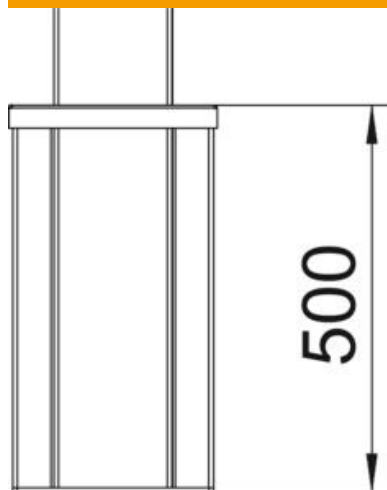

Tehniline andmeleht

Mini-karbikpost, tüüp ISSHS 140500

Artiklinumber: 6290030

ISS karbikpost, 2-käiguline, alumiiniumist, 76,5 mm süsteemiavaga. Tühi, varustatav tavaliste seadmetega (pistikupesa, telefon jne) max 8 seadet. Kinnitamine otse pörandale on võimalik. Seadmekarbid tuleb tellida eraldi. Karbikpost on ette nähtud sarja 71GD... eesmise kinnitusega seadmekarpide kinnitamiseks. Alternatiivina on võimalik monteerida GA-TW (6279711) tüüpi vaheriul ja KL80A tüüpi kaane klamber.

Alu Alumiinium

Põhiandmed

Artiklinumber	6290030
Tüüp	ISSHS140500RW
Nimetus 1	Karbikpost
Nimetus 2	pörand
Tooja	OBO
Mõõde	500x130x140
Värv	polaarvalge; RAL 9010
Materjal	Alumiinium
Väikseim täisühik	1
Koguse ühik	Tükk
Kaal	302 kg
Kaaluühik	kg/100 tk
CO2 jalajälg (GWP) hällist värvani	38,5707 kg CO2e / 1 Tükk

Tehniline andmeleht

Mini-karbikpost, tüüp ISSHS 140500

Artiklinumber: 6290030

Mõõtmed

Pikkus	500 mm
Laius	130 mm
Kõrgus	140 mm

Tehniline andmeleht

Mini-karbikpost, tüüp ISSHS 140500

Artiklinumber: 6290030

Tehnilised andmed

Kasutatavate Kaante arv	2
Sektsioonide arv	2 St.
Mudel	Kahepoolne
Kinnitusviis	kruvid
Põrandale monteerimine	jah
lae montaaž	ei
Läbiv profiil	jah
halogeenita	jah
Kaablisestus	all
Kaane laius	76,5 mm
Oleneb kohast	ei
Posti kuju	ristkülikukujuline
Min postikõrgus	500 mm
Reguleeritav	ei
Kaabeldatud	ei