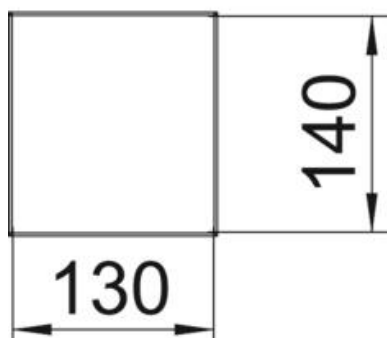

Alu Alumiinium

Põhiandmed

Artiklinumber	6290030
Tüüp	ISSHS140500RW
Nimetus 1	Karbikpost
Nimetus 2	pörand
Tooja	OBO
Mõõde	500x130x140
Värv	polaarvalge; RAL 9010
Materjal	Alumiinium
Väikseim täisühik	1
Koguse ühik	Tükk
Kaal	302 kg
Kaaluühik	kg/100 tk
CO2 jalajälg (GWP) hällist värvani	38,5707 kg CO2e / 1 Tükk

Tehniline andmeleht

Mini-karbikpost, tüüp ISSHS 140500

Artiklinumber: 6290030

Mõõtmed

Pikkus	500 mm
Laius	130 mm
Kõrgus	140 mm

Tehniline andmeleht

Mini-karbikpost, tüüp ISSHS 140500

Artiklinumber: 6290030

Tehnilised andmed

Kasutatavate Kaante arv	2
Sektsioonide arv	2 St.
Mudel	Kahepoolne
Kinnitusviis	kruvid
Põrandale monteerimine	jah
lae montaaž	ei
Läbiv profiil	jah
halogeenita	jah
Kaablisestus	all
Kaane laius	76,5 mm
Oleneb kohast	ei
Posti kuju	ristkülikukujuline
Min postikõrgus	500 mm
Reguleeritav	ei
Kaabeldatud	ei