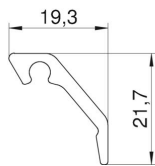

### Põhiandmed

Artiklinumber	6287700
Tüüp	KG2RW 2000
Nimetus 1	Võreprofiil
Tootja	OBO
Mõõde	20x22x2000
Värv	polaarvalge; RAL 9010
Materjal	Alumiinium
Väikseim täisühik	2
Koguse ühik	Meeter
Kaal	23,1 kg
Kaaluühik	kg/100 m
CO2 jalajälg (GWP) hällist värvani	2,6549 kg CO2e / 1 Meeter

## Ventilatsioonivõreprofiil

Artiklinumber: 6287700

### Mõõtmed

Pikkus	2 000 mm
Laius	19,3 mm
Kõrgus	21,7 mm