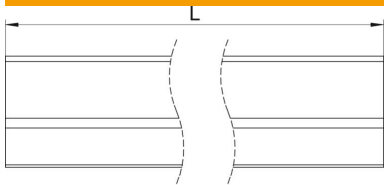

### Põhiandmed

Artiklinumber	6287700
Tüüp	KG2RW 2000
Nimetus 1	Võreprofiil
Tootja	OBO
Mõõde	20x22x2000
Värv	polaarvalge; RAL 9010
Materjal	Alumiinium
Väikseim täisühik	2
Koguse ühik	Meeter
Kaal	23,1 kg
Kaaluühik	kg/100 m
CO2 jalajälg (GWP) hällist värvani	2,6549 kg CO2e / 1 Meeter

### Mõõtmed

Pikkus	2 000 mm
Laius	19,3 mm
Kõrgus	21,7 mm