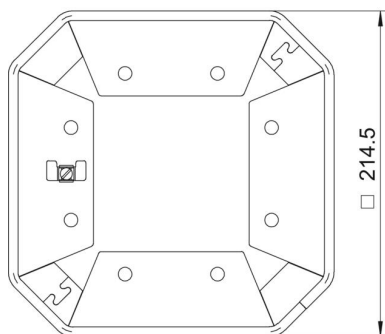

Tehniline andmeleht

Kaitseraam ISSHS4 jaoks

Artiklinumber: 6286810

Kaitseraam karbikpostile ISSHS4 posti mehaaniliseks kaitseks jalgade piirkonnas.

St Teras

Põhiandmed

Artiklinumber	6286810
Tüüp	ISSHS4SR40
Nimetus 1	Kaitseraam
Nimetus 2	ISSHS4 -le
Tootja	OBO
Mõõde	41x214
Värv	sügavmust; RAL 9005
Materjal	Teras
Väikseim täisühik	1
Koguse ühik	Tükk
Kaal	69,4 kg
Kaaluühik	kg/100 tk
CO2 jalajälg (GWP) hällist värvani	3,017 kg CO2e / 1 Tükk

Tehniline andmeleht

Kaitseraam ISSHS4 jaoks

Artiklinumber: 6286810

Mõõtmed

Pikkus	214,5 mm
Laius	214,5 mm
Kõrgus	41,5 mm

Tehnilised andmed

Tarvikute tüüp	muu
halogeenita	jah