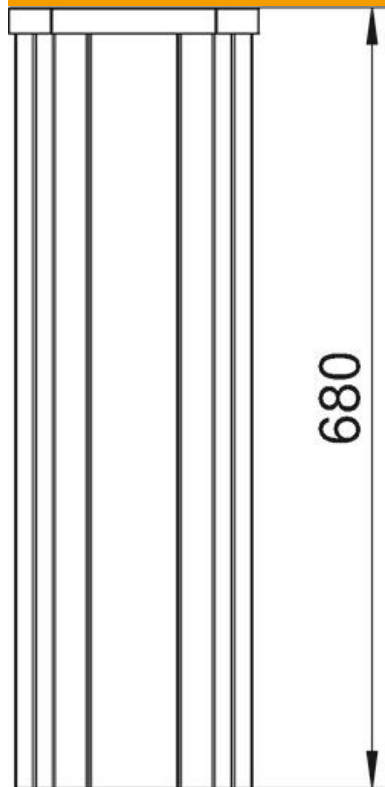

## Mini-karbikpost, tüüp ISSHS 4

Artiklinumber: 6286700

ISS karbikpost terasplekist, 76,5 mm süsteemiavaga 4 küljel.

Tühi, kõigil 4 küljel varustatav 6 seadmega (pistikupesaga, telefon jne) kokku max 24 seadet. Kinnitamine otse põrandale. Seadmekarbid tuleb tellida eraldi. Karbikpost on ette nähtud sarja 71GD... eesmise kinnitusega seadmekarpide kinnitamiseks.

### Põhiandmed

Artiklinumber	6286700
Tüüp	ISSHS4 61OT3RW
Nimetus 1	Karbikpost
Nimetus 2	süsteemiavaga 80
Tooja	OBO
Mõõde	680x212x212
Värv	polaarvalge; RAL 9010
Materjal	Teras
Väikseim täisühik	1
Koguse ühik	Tükk
Kaal	1050 kg
Kaaluühik	kg/100 tk
CO2 jalajälg (GWP) hällist värvani	36,2655 kg CO2e / 1 Tükk

## Mõõtmed

Pikkus	680 mm
Laius	212 mm
Kõrgus	212 mm

## Tehnilised andmed

Kasutatavate Kaante arv	4
Sektsioonide arv	4 St.
Mudel	muu
Kinnitusviis	kruvid
Põrandale monteerimine	jah
lae montaaž	ei
Läbiv profiil	jah
halogeenita	jah
Kaablisestus	all
Kaane laius	76,5 mm
Oleneb kohast	ei
Posti kuju	ruudukujuline
Min postikõrgus	680 mm
Reguleeritav	ei
Kaabeldatud	ei