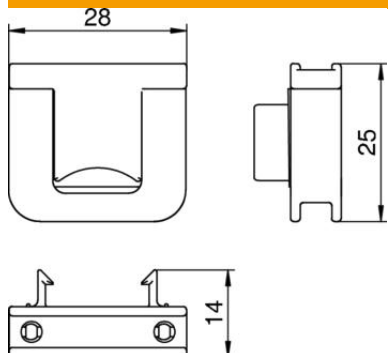

Tehniline andmeleht

Tõmbetakisti, tüüp 2390/Z8

Artiklinumber: 6270727

sobib seadmepaigaldustoosile 2390/8T...
Tõmbetakisti sobib seadmepaigaldustoosile 2390/8T...

PVC Polüvinüülkloriid

Põhiandmed

Artiklinumber	6270727
Tüüp	2390/Z8
Nimetus 1	Tõmbetakisti
Nimetus 2	seadmekarbile 2390/8T
Tootja	OBO
Värv	kivihall; RAL 7030
Materjal	Polüvinüülkloriid
Väikseim täisühik	5
Koguse ühik	Tükk
Kaal	0,5 kg
Kaaluühik	kg/100 tk
CO2 jalajälg (GWP) hällist värvani	0,0198 kg CO2e / 1 Tükk

Tehniline andmeleht

Tõmbetakisti, tüüp 2390/Z8

Artiklinumber: 6270727

Mõõtmed

Tehnilised andmed

halogeenita	ei
Kaane laius	80 mm
Tarvikud	jah
Varuosa	ei
Magnet	Ei