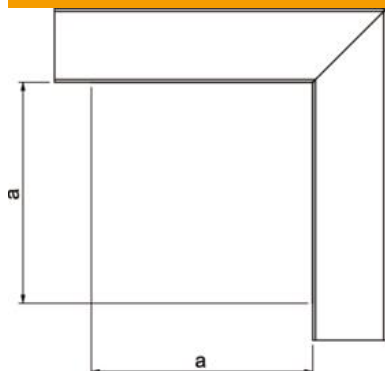

## Põhiandmed

Artiklinumber	6247504
Tüüp	LKM F40060FS
Nimetus 1	Püstnurk
Nimetus 2	kaanega
Tooja	OBO
Mõõde	40x60mm
Värv	tsink
Materjal	Teras
Pinnakate	kuumtsingitud lintmeetodil
Pindala standard	DIN EN 10346
Väikseim täisühik	1
Koguse ühik	Tükk
Kaal	47,4 kg
Kaaluühik	kg/100 tk
CO2 jalajälg (GWP) hällist värvani	2,3798 kg CO2e / 1 Tükk

## Mõõtmed

Pikkus	200 mm
Laius	60 mm
Kõrgus	44 mm
Mõõt a	140 mm