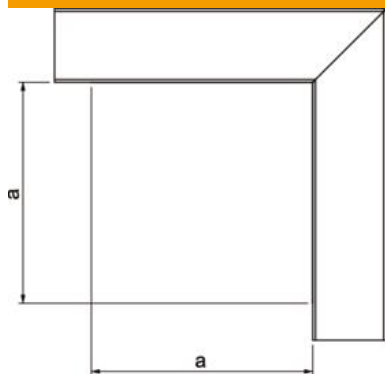

St Teras

FS kuumtsingitud lintmeetodil

Põhiandmed

Artiklinumber	6247490
Tüüp	LKM F40040FS
Nimetus 1	Püstnurk
Nimetus 2	kaanega
Tooja	OBO
Mõõde	40x40mm
Värv	tsink
Materjal	Teras
Pinnakate	kuumtsingitud lintmeetodil
Pindala standard	DIN EN 10346
Väikseim täisühik	1
Koguse ühik	Tükk
Kaal	37,1 kg
Kaaluühik	kg/100 tk
CO2 jalajälg (GWP) hällist värvani	1,7007 kg CO2e / 1 Tükk

Tehniline andmeleht

Püstnurk, juhtmestikukarbiku tüübile LKM 40040

Artiklinumber: 6247490

Mõõtmed

Pikkus	180 mm
Laius	40 mm
Kõrgus	44 mm
Mõõt a	140 mm

Tehnilised andmed

Mudel	Alus ja panus
Kinnitusviis	Põhjaperforatsioon
Toimetagamine	ei
karbiku mõõtude jaoks	40 x 40
halogeenita	jah
Min kanalikõrgus	44 mm
Kanali sügavus	44 mm
kaitseklass	IP30
kaitsekile	ei
Kaitsemäär IK-kood	IK10.
isekustuv	ei
Rakendustemperatuuri vahemiku max	90 °C
Rakendustemperatuuri vahemiku min	-5 °C
Max nurgaala	90 mm
Min nurgaala	90 mm