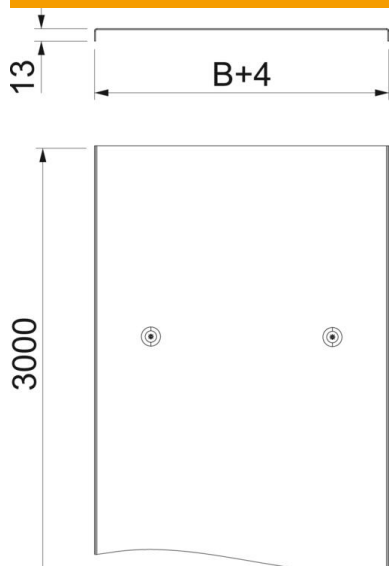

Tehniline andmeleht

Kaas pöördriiviga DD

Artiklinumber: 6232402

Kaas tugevdatud redelitele küljekõrgusega 200 mm.
Põikilained alates 500 mm laiusest.
Suurema tuulekoormuse korral tuleb kohapeal rakendada kaitseabinõud.

St Teras

DD tsingitud lintmeetodil tsink/alumiinium, Double Dip

Põhiandmed

Artiklinumber	6232402
Tüüp	WKLD 2020 DD
Nimetus 1	Kaas pöördriiviga
Nimetus 2	tugevdatud süsteem 200
Tooja	OBO
Mõõde	200x3000
Värv	tsink
Materjal	Teras
Pinnakate	tsingitud lintmeetodil tsink/alumiinium, Double Dip
Pindala standard	DIN EN 10346
Väikseim täisühik	3
Koguse ühik	Meeter
Kaal	188 kg
Kaaluühik	kg/100 m
CO2 jalajälg (GWP) hällist värvani	4,2224 kg CO2e / 1 Meeter

Tehniline andmeleht

Kaas pöördriiviga DD

Artiklinumber: 6232402

Mõõtmed

Pikkus	3 000 mm
Laius	200 mm
Kõrgus	200 mm
Pleki paksus	1,5 mm
Mõõt B	200 mm
Mõõt H	15 mm
Mõõt L	3 000 mm

Tehnilised andmed

Kinnitusviis	Pöördfiksaator
Toimetagamine	ei
Sobib korvrennile	ei
Sobib kaabliredelile	jah
Sobib kaablirennile	jah
Roostevaba teras, peitsitud	ei