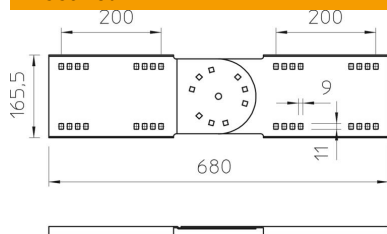

Liigendjätk tugevdatud kaablirennidele ja -redelitele (küljekõrgus 160 mm).
Sisaldab vajalikke polte, seibe ja mutreid.

- St** Teras
- FS** kuumtsingitud lintmeetodil

Põhiandmed

Artiklinumber	6227953
Tüüp	WRGV 160 FS
Nimetus 1	Liigendjätk
Nimetus 2	tugevdatud süsteemile 160
Tooja	OBO
Mõõde	160x680
Värv	tsink
Materjal	Teras
Pinnakate	kuumtsingitud lintmeetodil
Pindala standard	DIN EN 10346
Väikseim täisühik	2
Koguse ühik	Tükk
Kaal	306,1 kg
Kaaluühik	kg/100 tk
CO2 jalajälg (GWP) hällist vära- vani	8,8541 kg CO2e / 1 Tükk

Tehniline andmeleht

Liigendühendus FS

Artiklinumber: 6227953

Mõõtmed

Pikkus	680 mm
Laius	20 mm
Kõrgus	160 mm
Pleki paksus	2,5 mm

Tehnilised andmed

Mudel	Jätk
Toimetagamine	ei
Sobib korvrennile	ei
Sobib kaabliredelile	jah
Sobib kaablirennile	jah
Sobib kaablikandurisüsteemi kõrgusele	160 mm
Liigendühendus, horisontaalne	ei
Liigendühendus, vertikaalne	jah
Roostevaba teras, peitsitud	ei
Ühendamisviis	Ühenduselement