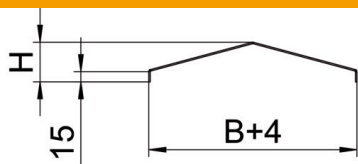

### Põhiandmed

Artiklinumber	6227261
Tüüp	WDRLU DF11162FT
Nimetus 1	Kaas, viilkatuse kujuline
Nimetus 2	tugevdatud süsteemile 110+160
Tooja	OBO
Mõõde	200x3000x2mm
Värv	tsink
Materjal	Teras
Pinnakate	Kuumtsingitud kastmismeetodil
Pindala standard	DIN EN ISO 1461
Väikseim täisühik	3
Koguse ühik	Meeter
Kaal	400 kg
Kaaluühik	kg/100 m
CO2 jalajälg (GWP) hällist värvani	9,6463 kg CO2e / 1 Meeter

### Mõõtmed

Pikkus	3 000 mm
Laius	200 mm
Kõrgus	45 mm
Pleki paksus	2 mm
Mõõt B	200 mm
Mõõt H	45 mm
Mõõt L	3 000 mm