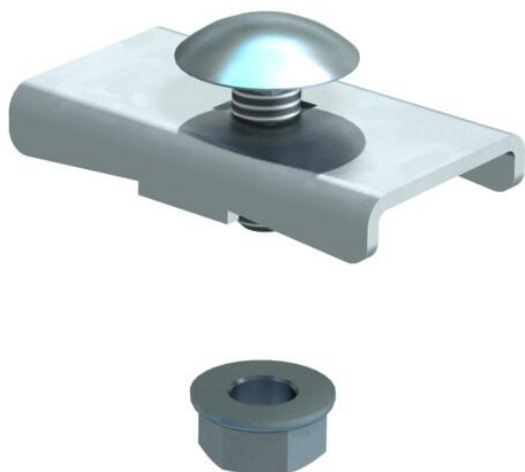

Tehniline andmeleht

Fiksaator LKS 40 FS

Artiklinumber: 6221076

Klemm kaablirennide kinnitamiseks.
Kinnitamine kanduritele MWA 12, AW 15, AW 30 ja AW 55 kaasasoleva
kinnituspoldiga FRSB M6x20.
Sisaldab vajalikke ümarpeapolte ja kombimutreid.

St Teras

FS kuumtsingitud lintmeetodil

Põhiandmed

Artiklinumber	6221076
Tüüp	LKS 40 FS
Nimetus 1	Fiksaator
Nimetus 2	k.redelile h=45mm ja h=60mm
Tooja	OBO
Mõõde	40x22
Värv	tsink
Materjal	Teras
Pinnakate	kuumtsingitud lintmeetodil
Pindala standard	DIN EN 10346
Väikseim täisühik	10
Koguse ühik	Tükk
Kaal	2,4 kg
Kaaluühik	kg/100 tk
CO2 jalajälg (GWP) hällist vära- vani	0,0644 kg CO2e / 1 Tükk