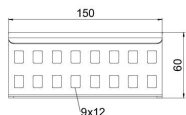

Jätk küljekõrgusega 60 mm ja läbiva talaperforatsiooniga kaabliredelile ja lisetailide välispidiseks ühendamiseks. Poltidega ühendamine tagab potentsiaaliühtlustuse.

St Teras

FS kuumtsingitud lintmeetodil

Põhiandmed

Artiklinumber	6208840
Tüüp	LVG 60 FS
Nimetus 1	Jätk
Nimetus 2	kaabliredelile
Tooja	OBO
Mõõde	64x150
Värv	tsink
Materjal	Teras
Pinnakate	kuumtsingitud lintmeetodil
Pindala standard	DIN EN 10346
Väikseim täisühik	10
Koguse ühik	Tükk
Kaal	22 kg
Kaaluühik	kg/100 tk
CO2 jalajälg (GWP) hällist värvani	0,5357 kg CO2e / 1 Tükk

Mõõtmed

Mõõtmed	64x150
Pikkus	150 mm
Laius	28 mm
Kõrgus	60 mm
Pleki paksus	1,5 mm

Tehnilised andmed

Mudel	Jätk
Sobib korvrennile	ei
Sobib kaabliredelile	jah
Sobib kaablirennile	ei
Sobib kaablikandurisüsteemi kõrgusele	60 mm
Liigendühendus, horisontaalne	ei
Liigendühendus, vertikaalne	ei
Roostevaba teras, peitsitud	ei
Ühendamisviis	Ühenduselement