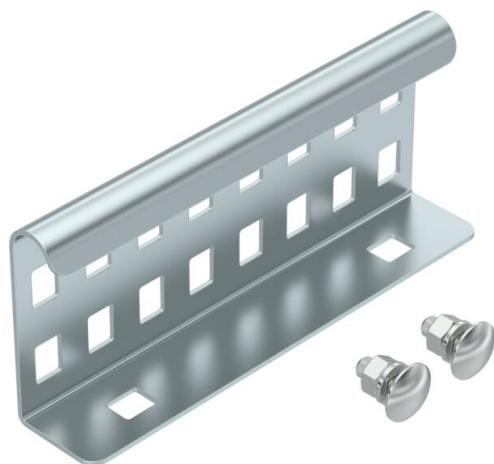

Jätk küljekõrgusega 60 mm ja läbiva talaperforatsiooniga kaabliredelile ja lisetailide välispidiseks ühendamiseks. Poltidega ühendamine tagab potentsiaaliühtlustuse.

St Teras

FS kuumtsingitud lintmeetodil

Põhiandmed

Artiklinumber	6208840
Tüüp	LVG 60 FS
Nimetus 1	Jätk
Nimetus 2	kaabliredelile
Tooja	OBO
Mõõde	64x150
Värv	tsink
Materjal	Teras
Pinnakate	kuumtsingitud lintmeetodil
Pindala standard	DIN EN 10346
Väikseim täisühik	10
Koguse ühik	Tükk
Kaal	22 kg
Kaaluühik	kg/100 tk
CO2 jalajälg (GWP) hällist värvani	0,5357 kg CO2e / 1 Tükk

Mõõtmed

Mõõtmed	64x150
Pikkus	150 mm
Laius	28 mm
Kõrgus	60 mm
Pleki paksus	1,5 mm

Tehnilised andmed

Mudel	Jätk
Sobib korvrennile	ei
Sobib kaabliredelile	jah
Sobib kaablirennile	ei
Sobib kaablikandurisüsteemi kõrgusele	60 mm
Liigendühendus, horisontaalne	ei
Liigendühendus, vertikaalne	ei
Roostevaba teras, peitsitud	ei
Ühendamisviis	Ühenduselement