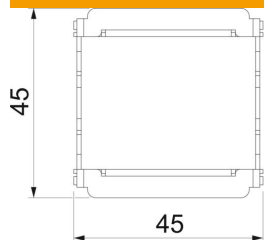

St Teras

Põhiandmed

Artiklinumber	6120992
Tüüp	AD-90G M45-1
Nimetus 1	Adapter
Nimetus 2	seadme 90° pööramiseks
Tooja	OBO
Mõõde	45x45mm
Materjal	Teras
Väikseim täisühik	1
Koguse ühik	Tükk
Kaal	2,2 kg
Kaaluühik	kg/100 tk
CO2 jalajälg (GWP) hällist värvani	0,1427 kg CO2e / 1 Tükk

Tehniline andmeleht

90° pööratud lülitipaigalduse adapter

Artiklinumber: 6120992

Mõõtmed

Pikkus	45 mm
Laius	45 mm
Kõrgus	17 mm