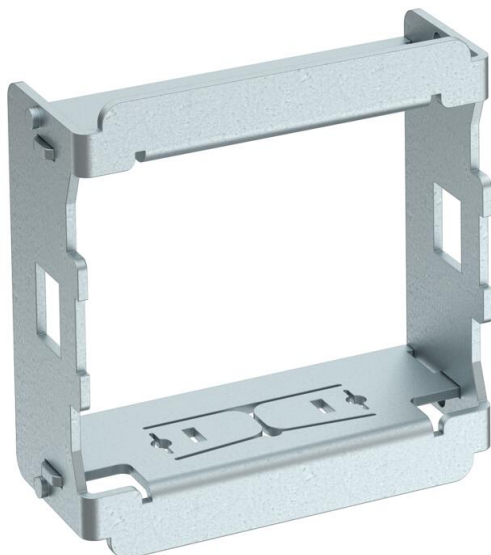

Tehniline andmeleht

90° pööratud lülitipaigalduse adapter

Artiklinumber: 6120992

Adapter võimaldab lüliti paigaldamist 90° pöördnurga all näiteks 45se soonega paigaldussammastega või Rapid 45-ga. Sobib kõigile 1 moodulilaiusega (45 x 45 mm) lülititele ja nuppudele.

St Teras

Põhiandmed

Artiklinumber	6120992
Tüüp	AD-90G M45-1
Nimetus 1	Adapter
Nimetus 2	seadme 90° pööramiseks
Tooja	OBO
Mõõde	45x45mm
Materjal	Teras
Väikseim täisühik	1
Koguse ühik	Tükk
Kaal	2,2 kg
Kaaluühik	kg/100 tk
CO2 jalajälg (GWP) hällist värvani	0,1427 kg CO2e / 1 Tükk

Tehniline andmeleht

90° pööratud lülitipaigalduse adapter

Artiklinumber: 6120992

Mõõtmed

Pikkus	45 mm
Laius	45 mm
Kõrgus	17 mm