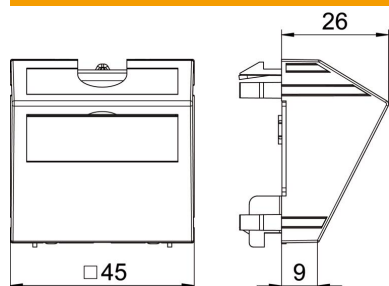

### Põhiandmed

Artiklinumber	6117421
Tüüp	KAL-K11 SWGR1
Nimetus 1	Kaabliväljaviik
Nimetus 2	tõmbetakistiga
Tooja	OBO
Mõõde	45x45mm
Värv	mustjashall; RAL 7021
Materjal	Polükarbonaat
Väikseim täisühik	1
Koguse ühik	Tükk
Kaal	3,5 kg
Kaaluühik	kg/100 tk
CO2 jalajälg (GWP) hällist värvani	0,6083 kg CO2e / 1 Tükk

## Mõõtmed

Laius	45 mm
Kõrgus	45 mm