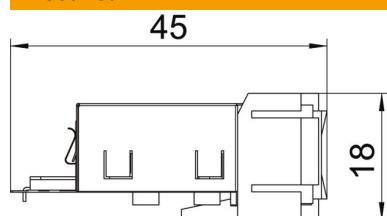

Põhiandmed

| | |
|------------------------------------|-----------------------------|
| Artiklinumber | 6117343 |
| Tüüp | ASM-C5 GS |
| Nimetus 1 | Ühendusmoodul CAT 5 snap-in |
| Nimetus 2 | varjestatud |
| Tooja | OBO |
| Väikseim täisühik | 1 |
| Koguse ühik | Tükk |
| Kaal | 1,92 kg |
| Kaaluühik | kg/100 tk |
| CO2 jalajälg (GWP) hällist värvani | 0,0546 kg CO2e / 1 Tükk |

Tehniline andmeleht

Ühendusmoodul kat. 5E, varjestatud, Snap-In

Artiklinumber: 6117343

Mõõtmed

| | |
|--------|-------|
| Pikkus | 45 mm |
| Laius | 24 mm |
| Kõrgus | 18 mm |

Tehnilised andmed

| | |
|--------------|--------|
| Kategooria | 5E |
| Varjestusega | jah |
| Paigaldusava | Tüüp C |