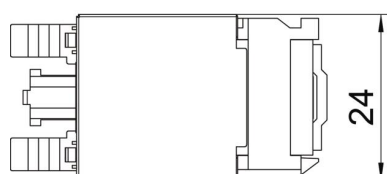

Tehniline andmeleht

Ühendusmoodul kat. 5E, varjestatud, Snap-In

Artiklinumber: 6117343

Mõõtmed

| | |
|--------|-------|
| Pikkus | 45 mm |
| Laius | 24 mm |
| Kõrgus | 18 mm |

Tehnilised andmed

| | |
|--------------|--------|
| Kategooria | 5E |
| Varjestusega | jah |
| Paigaldusava | Tüüp C |