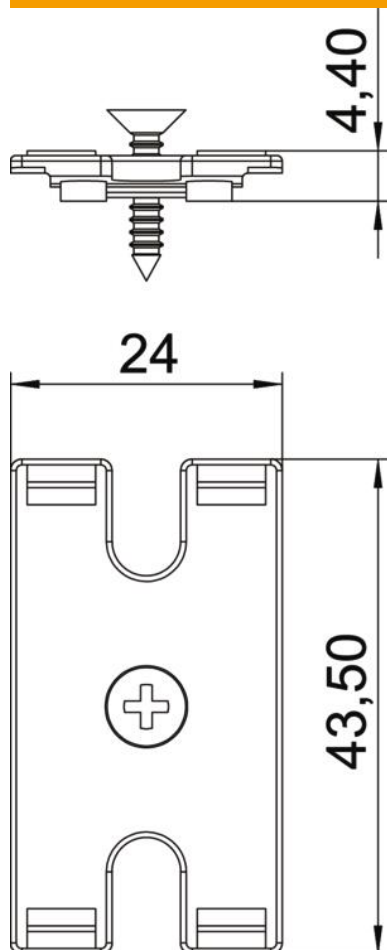

Tehniline andmeleht

Kinnituskomplekt lauaaluse ks paigalduseks, Deskbox DB jaoks

Artiklinumber: 6116986

Kinnituskomplekt lauakarbi tüüpi DB püsivaks paigaldamiseks lauaplaadi alla. Paigaldus toimub kahe puidukruviga lauaplaadi külge. Ühendamisvalmis lauakarp tüüp DB sobib eriti hästi töökohtade vahetuks varustamiseks energia-, kommunikatsiooni- ja andmetehnikaühendustega.

Põhiandmed

Artiklinumber	6116986
Tüüp	DBZ-BSUT
Nimetus 1	Kinnitusklambrite kompl.
Nimetus 2	laua alla paigalduseks
Tooja	OBO
Värv	must
Väikseim täisühik	1
Koguse ühik	Tükk
Kaal	5 kg
Kaaluühik	kg/100 tk

Tehniline andmeleht

Kinnituskomplekt lauaaluse ks paigalduseks, Deskbox DB
jaoks

Artiklinumber: 6116986

Mõõtmed

Tehnilised andmed

Väljatõmmatav	ei
Ülesklapitav	ei
Toitejuhtme pikkus	3 m
Liigpingekaitse	ei