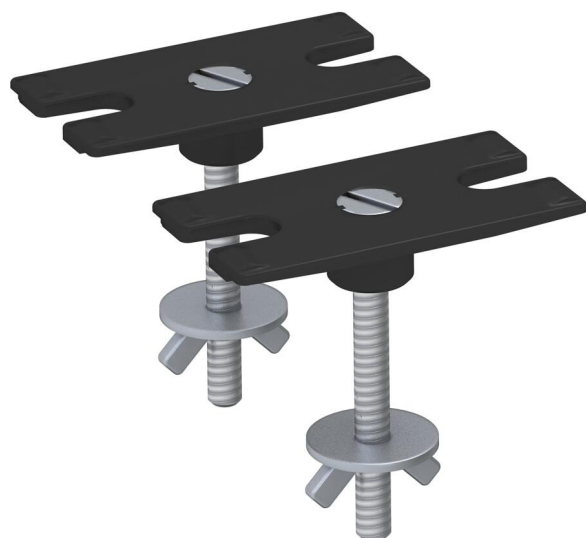

Tehniline andmeleht

Kinnituskomplekt lauale paigaldamiseks, Deskbox DB jaoks

Artiklinumber: 6116985

Kinnituskomplekt lauakarbi tüüp DB püsivaks paigaldamiseks lauaplaadi peale. Paigaldus toimub ava (Ø 10 mm) kaudu lauaplaadis.

Märkus: kaasasolevaid kinnituspolte (M4 x 40 mm) saab kasutada maksimaalselt 32 mm paksusega lauaplaatidel.

Ühendamisvalmis lauakarp tüüp DB sobib eriti hästi töökohtade vahetuks varustamiseks energia-, kommunikatsiooni- ja andmetehnikaühendustega.

Põhiandmed

Artiklinumber	6116985
Tüüp	DBZ-BST
Nimetus 1	Kinnitusklambrite kompl.
Nimetus 2	laua peale paigalduseks
Tooja	OBO
Väikseim täisühik	1
Koguse ühik	Tükk
Kaal	2,3 kg
Kaaluühik	kg/100 tk

Tehniline andmeleht

Kinnituskomplekt lauale paigaldamiseks, Deskbox DB
jaoks

Artiklinumber: 6116985

Mõõtmed

Tehnilised andmed

Väljatõmmatav	ei
Ülesklapitav	ei
Toitejuhtme pikkus	3 m
Liigpingekaitse	ei