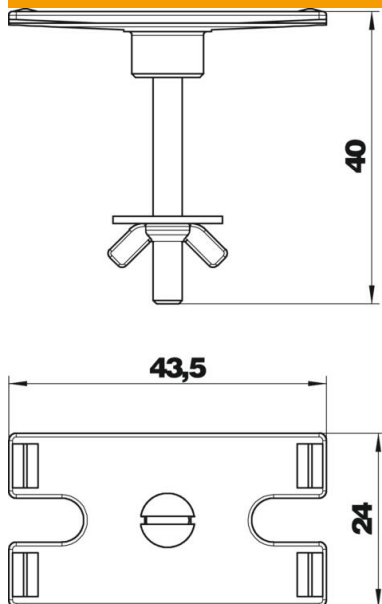

Märkus: kaasasolevaid kinnituspolte (M4 x 40 mm) saab kasutada maksimaalselt 32 mm paksusega lauaplaatidel.

Ühendamisvalmis lauakarp tüüp DB sobib eriti hästi töökohtade vahetuks varustamiseks energia-, kommunikatsiooni- ja andmetehnikaühendustega.

Põhiandmed

Artiklinumber	6116985
Tüüp	DBZ-BST
Nimetus 1	Kinnitusklambrite kompl.
Nimetus 2	laua peale paigalduseks
Tooja	OBO
Väikseim täisühik	1
Koguse ühik	Tükk
Kaal	2,3 kg
Kaaluühik	kg/100 tk

Tehniline andmeleht

Kinnituskomplekt lauale paigaldamiseks, Deskbox DB
jaoks

Artiklinumber: 6116985

Mõõtmed

Tehnilised andmed

Väljatõmmatav	ei
Ülesklapitav	ei
Toitejuhtme pikkus	3 m
Liigpingekaitse	ei