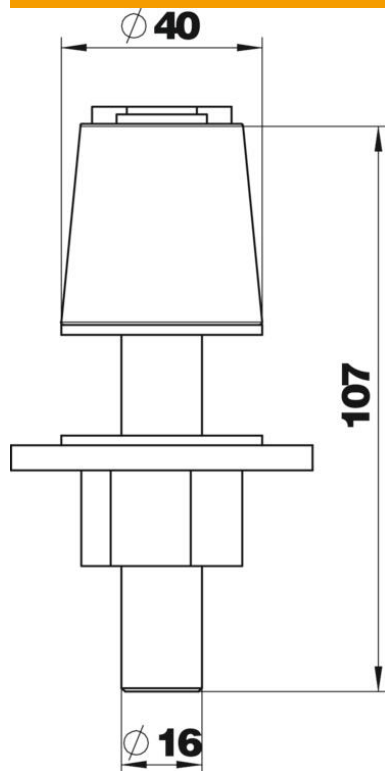

Tehniline andmeleht

Roostevabast terasest kinnitusjalg Deskboxile DB

Artiklinumber: 6116982

Roostevabast terasest kinnitusjalg Deskboxi DB püsivaks paigaldamiseks lauaplaadi peale. Montaaž toimub ava (Ø16 mm) kaudu lauaplaadis.

Juhis: Kasutatav maksimaalselt 50 mm paksusega lauaplaatides.
Ühendamisvalmis lauakarp tüüp DB sobib eriti hästi töökohtade vahetuks varustamiseks energia-, kommunikatsiooni- ja andmetehnikaühendustega.

Põhiandmed

Artiklinumber	6116982
Tüüp	DBZ-BFE
Nimetus 1	Kinnitusjalg
Nimetus 2	roostevaba terasest
Tooja	OBO
Väikseim täisühik	1
Koguse ühik	Tükk
Kaal	34 kg
Kaaluühik	kg/100 tk

Tehniline andmeleht

Roostevabast terasest kinnitusjalg Deskboxile DB

Artiklinumber: 6116982

Mõõtmed

Tehnilised andmed

Väljatõmmatav	ei
Ülesklapitav	ei
Toitejuhtme pikkus	3 m
Liigpingekaitse	ei