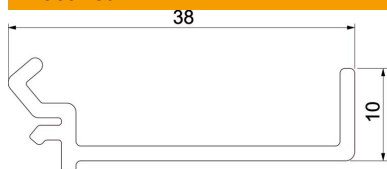

Tehniline andmeleht

Vaheriul GK-TW53

Artiklinumber: 6113290

Vahesein Rapid 45-2 GK ja GA seamdekarbikute erineva pingetasemega kaablite ja juhtmete paigaldamiseks.

PVC Polüvinüülkloriid

Põhiandmed

Artiklinumber	6113290
Tüüp	GK-TW53
Nimetus 1	Vaheriul
Nimetus 2	Rapid 45-2
Tooja	OBO
Mõõde	38x13x2000
Värv	helehall; RAL 7035
Materjal	Polüvinüülkloriid
Väikseim täisühik	2
Koguse ühik	Meeter
Kaal	14,35 kg
Kaaluühik	kg/100 m
CO2 jalajälg (GWP) hällist värvani	0,302 kg CO2e / 1 Meeter

Tehniline andmeleht

Vaheriül GK-TW53

Artiklinumber: 6113290

Mõõtmed

Pikkus	2 000 mm
Laius	10 mm
Kõrgus	38 mm

Tehnilised andmed

Mudel	1-ne
Kinnitusviis	pistikühendusega
Sobib kanalikõrgusele	53
halogeenita	ei
kaitseklass	IP40
Kaitsemäär IK-kood	IK08.
Rakendustemperatuuri vahemiku max	60 °C
Rakendustemperatuuri vahemiku min	-15 °C