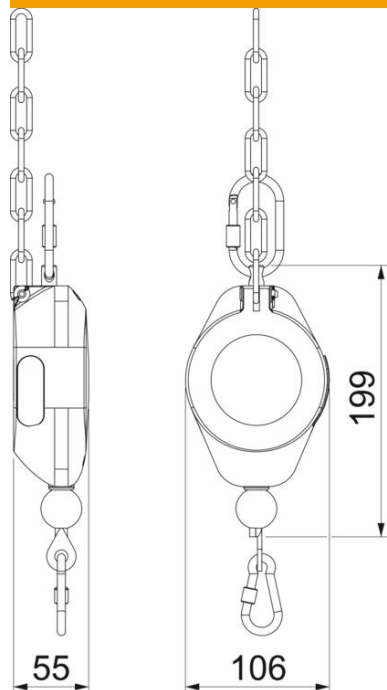

Asendiregulaator energivarustusseadme VH muudetavaks kõrguse reguleerimiseks, kandevõime 0,5 kuni 6,0 kg, maksimaalne juhtme väljatõmbamisulatus 1,5 m.

CE

Põhiandmed

Artiklinumber	6109887
Tüüp	VH-POS
Nimetus 1	Asendiregulaator VH
Nimetus 2	kuni 6 kg koormusele
Tooja	OBO
Mõõde	200x105x55
Värv	oranž
Väikseim täisühik	1
Koguse ühik	Tükk
Kaal	80 kg
Kaaluühik	kg/100 tk

Tehniline andmeleht

Energiavarustusseadmete VH asendiregulaator

Artiklinumber: 6109887

Mõõtmed

Tehnilised andmed

Tarvikute tüüp
Sobib

Riputi
muu