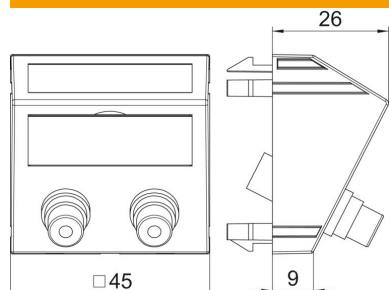

Tehniline andmeleht

Audio-Cinch ühendus, 1 moodul, kaldus väljaviik, 1:1-liitmi-
kuna, polaarvalge
Artiklinumber: 6105078

Multimeedumpesa keskplaat kahe Cinch-ühenduspesaga Audio R/Li jaoks, kaabliväljund kaldus, kirjeväljaga, kaks Cinch-liitmikku (RCA) pesa-pesa teostuses, värvikodeering punane/valge. Fiksaatorkinnitusega keskplaat, mis sobib horisontaalseks ja vertikaalseks paigalduseks süsteemiavasse.

PC Polükarbonaat

Põhiandmed

Artiklinumber	6105078
Tüüp	MTS-2R F RW1
Nimetus 1	Multimeedia p.pesa audio RCA
Nimetus 2	2-ne, pesa-pesa
Tooja	OBO
Mõõde	45x45mm
Värv	polaarvalge; RAL 9010
Materjal	Polükarbonaat
Väikseim täisühik	1
Koguse ühik	Tükk
Kaal	2,7 kg
Kaaluühik	kg/100 tk
CO2 jalajälg (GWP) hällist värvani	0,1345 kg CO2e / 1 Tükk

Tehniline andmeleht

Audio-Cinch ühendus, 1 moodul, kaldus väljaviik, 1:1-liitmi-
kuna, polaarvalge

Artiklinumber: 6105078

Mõõtmed

Laius	45 mm
Kõrgus	45 mm

Tehnilised andmed

üksuste arv	1
Pealispinna teostus	matt
Kinnitusviis	lukustuv
halogeenita	jah
Klappkaas	ei
Riviklemm	ei
Kirjega	ei
Tolmukaittega	ei
kaitseklass	IP20
Sügavus	26 mm
Kanderõngas	ei
Läbipaistev	ei
Kasutamine	Cinch
Tõmbetakistuse võimalus	ei
Kooste	Baaselement koos tsentraalse katteplaadiga