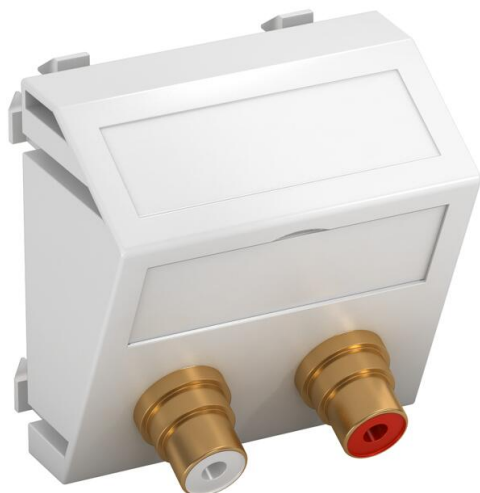

Tehniline andmeleht

Audio-Cinch ühendus, 1 moodul, kaldus väljaviik, 1:1-liitmi-
kuna, polaarvalge
Artiklinumber: 6105078

Multimeedumpesa keskplaat kahe Cinch-ühenduspesaga Audio R/Li jaoks, kaabliväljund kaldus, kirjeväljaga, kaks Cinch-liitmikku (RCA) pesa-pesa teostuses, värvikodeering punane/valge. Fiksaatorkinnitusega keskplaat, mis sobib horisontaalseks ja vertikaalseks paigalduseks süsteemiavasse.

PC Polükarbonaat

Põhiandmed

Artiklinumber	6105078
Tüüp	MTS-2R F RW1
Nimetus 1	Multimeedia p.pesa audio RCA
Nimetus 2	2-ne, pesa-pesa
Tooja	OBO
Mõõde	45x45mm
Värv	polaarvalge; RAL 9010
Materjal	Polükarbonaat
Väikseim täisühik	1
Koguse ühik	Tükk
Kaal	2,7 kg
Kaaluühik	kg/100 tk
CO2 jalajälg (GWP) hällist värvani	0,1345 kg CO2e / 1 Tükk

Tehniline andmeleht

Audio-Cinch ühendus, 1 moodul, kaldus väljaviik, 1:1-liitmi-
kuna, polaarvalge

Artiklinumber: 6105078

Mõõtmed

Laius	45 mm
Kõrgus	45 mm

Tehnilised andmed

üksuste arv	1
Pealispinna teostus	matt
Kinnitusviis	lukustuv
halogeenita	jah
Klappkaas	ei
Riviklemm	ei
Kirjega	ei
Tolmukaittega	ei
kaitseklass	IP20
Sügavus	26 mm
Kanderõngas	ei
Läbipaistev	ei
Kasutamine	Cinch
Tõmbetakistuse võimalus	ei
Kooste	Baaselement koos tsentraalse katteplaadiga