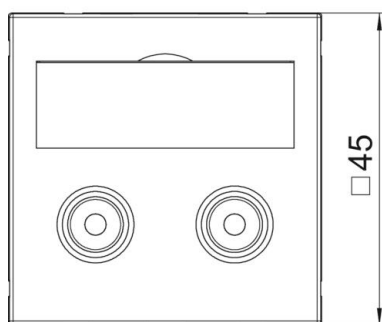

Tehniline andmeleht

Audio-Cinch ühendus, 1 moodul, sirge väljaviik, 1:1-liitmikuna, polaarvalge
Artiklinumber: 6105066

Multimeediapesa keskplaat kahe Cinch-ühenduspesaga Audio R/Li jaoks, kaabli-väljund sirge, kirjeväljaga, kaks Cinch-liitmikku (RCA) pesa-pesa teostuses, värvikodeering punane/valge. Fiksaatorkinnitusega keskplaat, mis sobib horisontaalselt ja vertikaalselt paigalduseks süsteemiasse.

PC Polükarbonaat

Põhiandmed

Artiklinumber	6105066
Tüüp	MTG-2R F RW1
Nimetus 1	Multimeedia p.pesa audio RCA
Nimetus 2	2-ne, pesa-pesa
Tooja	OBO
Mõõde	45x45mm
Värv	polaarvalge; RAL 9010
Materjal	Polükarbonaat
Väikseim täisühik	1
Koguse ühik	Tükk
Kaal	2,5 kg
Kaaluühik	kg/100 tk
CO2 jalajälg (GWP) hällist värvani	0,1268 kg CO2e / 1 Tükk

Tehniline andmeleht

Audio-Cinch ühendus, 1 moodul, sirge väljaviik, 1:1-liitmi-
kuna, polaarvalge
Artiklinumber: 6105066

Mõõtmed

Laius	45 mm
Kõrgus	45 mm

Tehnilised andmed

üksuste arv	1
Pealispinna teostus	matt
Kinnitusviis	lukustuv
halogeenita	jah
Klappkaas	ei
Riviklemm	ei
Kirjega	ei
Tolmukaittega	ei
kaitseklass	IP20
Sügavus	9 mm
Kanderõngas	ei
Läbipaistev	ei
Kasutamine	Cinch
Tõmbetakistuse võimalus	ei
Kooste	Baaselement koos tsentraalse katteplaadiga