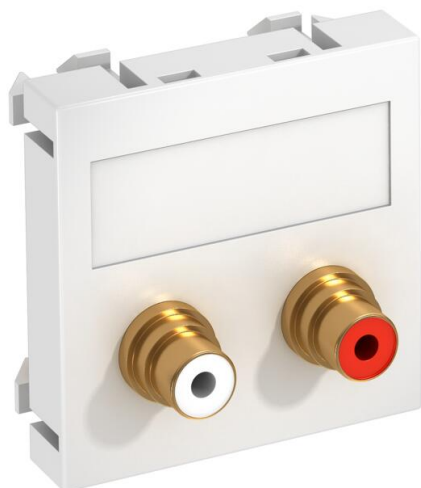

Tehniline andmeleht

Audio-Cinch ühendus, 1 moodul, sirge väljaviik, 1:1-liitmikuna, polaarvalge
Artiklinumber: 6105066

Multimeediapesa keskplaat kahe Cinch-ühenduspesaga Audio R/Li jaoks, kaabli-väljund sirge, kirjeväljaga, kaks Cinch-liitmikku (RCA) pesa-pesa teostuses, värvikodeering punane/valge. Fiksaatorkinnitusega keskplaat, mis sobib horisontaalselt ja vertikaalselt paigalduseks süsteemiasse.

PC Polükarbonaat

Põhiandmed

Artiklinumber	6105066
Tüüp	MTG-2R F RW1
Nimetus 1	Multimeedia p.pesa audio RCA
Nimetus 2	2-ne, pesa-pesa
Tooja	OBO
Mõõde	45x45mm
Värv	polaarvalge; RAL 9010
Materjal	Polükarbonaat
Väikseim täisühik	1
Koguse ühik	Tükk
Kaal	2,5 kg
Kaaluühik	kg/100 tk
CO2 jalajälg (GWP) hällist värvani	0,1268 kg CO2e / 1 Tükk

Tehniline andmeleht

Audio-Cinch ühendus, 1 moodul, sirge väljaviik, 1:1-liitmi-
kuna, polaarvalge
Artiklinumber: 6105066

Mõõtmed

Laius	45 mm
Kõrgus	45 mm

Tehnilised andmed

üksuste arv	1
Pealispinna teostus	matt
Kinnitusviis	lukustuv
halogeenita	jah
Klappkaas	ei
Riviklemm	ei
Kirjega	ei
Tolmukaittega	ei
kaitseklass	IP20
Sügavus	9 mm
Kanderõngas	ei
Läbipaistev	ei
Kasutamine	Cinch
Tõmbetakistuse võimalus	ei
Kooste	Baaselement koos tsentraalse katteplaadiga