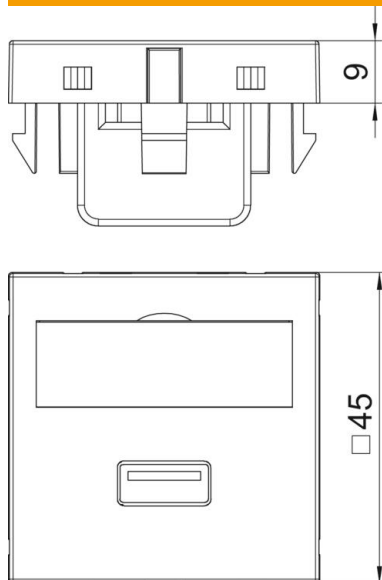

Tehniline andmeleht

USB 2.0/3.0 ühendus, 1 moodul, sirge väljaviik, ühenduskaabliga

Artiklinumber: 6104922

Multimeediapesa keskplaat USB 3.0 ühenduspesaga, kaabliväljund sirge, kirjeväljaga, lühike USB 3.0 tüüp A ühenduskaabel pesa-pesa teostuses. Fiksaator-kinnitusega keskplaat, mis sobib horisontaalseks ja vertikaalseks paigalduseks süsteemiasse.

PC Polükarbonaat

Põhiandmed

Artiklinumber	6104922
Tüüp	MTG-U3A F RW1
Nimetus 1	Multimeedia p.pesa USB 3.0 A-A
Nimetus 2	kaabliga, pesa-pesa
Tooja	OBO
Mõõde	45x45mm
Värv	polaarvalge; RAL 9010
Materjal	Polükarbonaat
Väikseim täisühik	1
Koguse ühik	Tükk
Kaal	6 kg
Kaaluühik	kg/100 tk
CO2 jalajälg (GWP) hällist värvani	0,276 kg CO2e / 1 Tükk

Tehniline andmeleht

USB 2.0/3.0 ühendus, 1 moodul, sirge väljaviik, ühenduskaabliga

Artiklinumber: 6104922

Mõõtmed

Laius	45 mm
Kõrgus	45 mm

Tehnilised andmed

üksuste arv	1
Pealispinna teostus	matt
Kinnitusviis	lukustuv
kirjaväli	kirjeväljaga
halogeenita	jah
Klappkaas	ei
Riviklemm	ei
Kirjega	jah
Tolmukaittega	ei
kaitseklass	IP20
Sügavus	9 mm
Kanderõngas	ei
Läbipaistev	ei
Kasutamine	USB
Tõmbetakistuse võimalus	ei
Kooste	Baaselement koos tsentraalse katteplaadiga