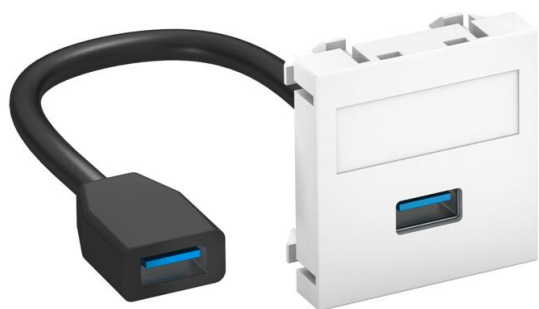

Tehniline andmeleht

USB 2.0/3.0 ühendus, 1 moodul, sirge väljaviik, ühenduskaabliga

Artiklinumber: 6104922

Multimeediapesa keskplaat USB 3.0 ühenduspesaga, kaabliväljund sirge, kirjeväljaga, lühike USB 3.0 tüüp A ühenduskaabel pesa-pesa teostuses. Fiksaator-kinnitusega keskplaat, mis sobib horisontaalseks ja vertikaalseks paigalduseks süsteemiasse.

PC Polükarbonaat

Põhiandmed

Artiklinumber	6104922
Tüüp	MTG-U3A F RW1
Nimetus 1	Multimeedia p.pesa USB 3.0 A-A
Nimetus 2	kaabliga, pesa-pesa
Tooja	OBO
Mõõde	45x45mm
Värv	polaarvalge; RAL 9010
Materjal	Polükarbonaat
Väikseim täisühik	1
Koguse ühik	Tükk
Kaal	6 kg
Kaaluühik	kg/100 tk
CO2 jalajälg (GWP) hällist värvani	0,276 kg CO2e / 1 Tükk

Tehniline andmeleht

USB 2.0/3.0 ühendus, 1 moodul, sirge väljaviik, ühenduskaabliga

Artiklinumber: 6104922

Mõõtmed

Laius	45 mm
Kõrgus	45 mm

Tehnilised andmed

üksuste arv	1
Pealispinna teostus	matt
Kinnitusviis	lukustuv
kirjaväli	kirjeväljaga
halogeenita	jah
Klappkaas	ei
Riviklemm	ei
Kirjega	jah
Tolmukaittega	ei
kaitseklass	IP20
Sügavus	9 mm
Kanderõngas	ei
Läbipaistev	ei
Kasutamine	USB
Tõmbetakistuse võimalus	ei
Kooste	Baaselement koos tsentraalse katteplaadiga