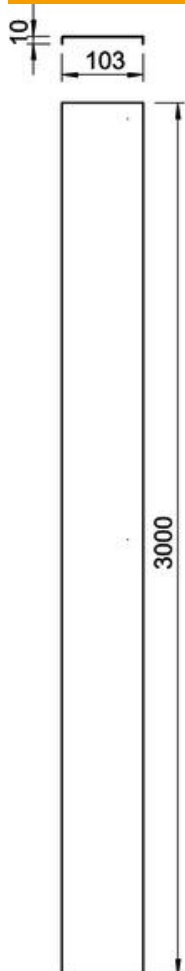

Tehniline andmeleht

Kaas pöördriiviga DD

Artiklinumber: 6080235

Kaas koos pöördriiviga AZ-väikerennile.

St Teras

DD tsingitud lintmeetodil tsink/alumiinium, Double Dip

Põhiandmed

Artiklinumber	6080235
Tüüp	AZDMD 100 DD
Nimetus 1	Kaas pöördriiviga
Nimetus 2	AZ-väikerennile
Tooja	OBO
Mõõde	103x3000
Värv	tsink
Materjal	Teras
Pinnakate	tsingitud lintmeetodil tsink/alumiinium, Double Dip
Pindala standard	DIN EN 10346
Väikseim täisühik	3
Koguse ühik	Meeter
Kaal	97,767 kg
Kaaluühik	kg/100 m
CO2 jalajälg (GWP) hällist värvani	2,2507 kg CO2e / 1 Meeter

Tehniline andmeleht

Kaas pöördriiviga DD

Artiklinumber: 6080235

Mõõtmed

Pikkus	3 000 mm
Laius	103 mm
Kõrgus	10 mm
Pleki paksus	1 mm
Mõõt H	10 mm

Tehnilised andmed

Pöördfiksaatorite arv	6 St.
Kinnitusviis	Pöördfiksaator
Toimetagamine	ei
Sobib korvrennile	ei
Sobib kaabliredelile	ei
Sobib kaablirennile	jah
Roostevaba teras, peitsitud	ei