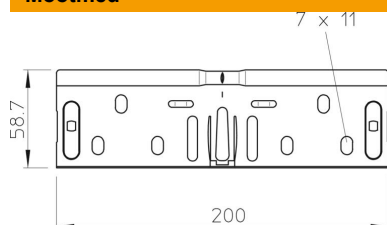

Tehniline andmeleht

Jätkukomplekt FS

Artiklinumber: 6068150

Ühenduskomplekt 60 mm küljekõrgusega kaablirennide ja lisadetailide sirgete kruvideta ühenduste loomiseks.
Läbiv kaitsejuhtmeühendus on tagatud ilma kruviühenduseta.

St Teras

FS kuumtsingitud lintmeetodil

Põhiandmed

Artiklinumber	6068150
Tüüp	RV 607 FS
Nimetus 1	Jätkukomplekt
Nimetus 2	kaablirennile
Tootja	OBO
Mööde	60x75
Värv	tsink
Materjal	Teras
Pinnakate	kuumtsingitud lintmeetodil
Pindala standard	DIN EN 10346
Väikseim täisühik	10
Koguse ühik	Tükk
Kaal	18,8 kg
Kaaluühik	kg/100 tk
CO2 jalajälg (GWP) hällist värvani	0,472 kg CO2e / 1 Tükk

Mõõtmed

Mõõtmed	200 x 58,7
Pikkus	200 mm
Laius	75 mm
Laius	3 in
Kõrgus	60 mm
Kõrgus	2 in
Pleki paksus	0,75 mm

Tehnilised andmed

Mudel	Jätk
Toimetagamine	ei
Sobib korvrennile	ei
Sobib kaabliredelile	ei
Sobib kaablirennile	jah
Sobib kaablikandurisüsteemi kõrgusele	60 mm
Liigendühendus, horisontaalne	ei
Liigendühendus, vertikaalne	ei
Roostevaba teras, peitsitud	ei
Ühendamisviis	kruvideta ühendus