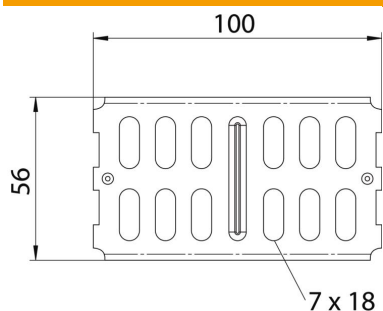

Pikiühendus 60 mm küljekõrgusega kaablirennide ja lisadetailide sirgeks kokkuühendamiseks.
Sisaldab vajalikku kinnitusmaterjali.

St Teras

FS kuumtsingitud lintmeetodil

Põhiandmed

Artiklinumber	6067093
Tüüp	RLVK 60 FS
Nimetus 1	Jätk
Nimetus 2	kaablirennile
Tooja	OBO
Mõõde	60x100
Värv	tsink
Materjal	Teras
Pinnakate	kuumtsingitud lintmeetodil
Pindala standard	DIN EN 10346
Väikseim täisühik	10
Koguse ühik	Tükk
Kaal	9,6 kg
Kaaluühik	kg/100 tk
CO2 jalajälg (GWP) hällist värvani	0,2749 kg CO2e / 1 Tükk

Mõõtmed

Mõõtmed	200 x 56
Pikkus	100 mm
Laius	3,5 mm
Kõrgus	56 mm
Kõrgus	2 in
Pleki paksus	2 mm

Tehnilised andmed

Mudel	Jätk
Toimetagamine	jah
Sobib korvrennile	ei
Sobib kaabliredelile	ei
Sobib kaablirennile	jah
Sobib kaablikandurisüsteemi kõrgusele	60 mm
Liigendühendus, horisontaalne	ei
Liigendühendus, vertikaalne	ei
Roostevaba teras, peitsitud	ei
Ühendamisviis	Ühenduselement