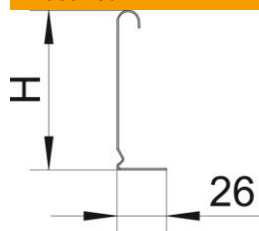

Tehniline andmeleht

Eraldusriiul 85 DD

Artiklinumber: 6062331

Eraldusriiul eri pingete või funktsiooniga kaablite ja juhtmete eraldamiseks.

St Teras

DD tsingitud lintmeetodil tsink/alumiinium, Double Dip

Põhiandmed

Artiklinumber	6062331
Tüüp	TSG 85 DD
Nimetus 1	Eraldusriiul
Nimetus 2	kaablikandekonstruktsioonidele
Tooja	OBO
Mõõde	85x2995
Värv	tsink
Materjal	Teras
Pinnakate	tsingitud lintmeetodil tsink/alumiinium, Double Dip
Pindala standard	DIN EN 10346
Väikseim täisühik	3
Koguse ühik	Meeter
Kaal	70,3 kg
Kaaluühik	kg/100 m
CO2 jalajälg (GWP) hällist värvani	1,5997 kg CO2e / 1 Meeter

Tehniline andmeleht

Eraldusriiul 85 DD

Artiklinumber: 6062331

Mõõtmed

Pikkus	10 ft
Kõrgus	85 mm
Kõrgus	3 in
Pleki paksus	0,75 mm
Mõõt H (tollides)	3 in
Mõõt H	85 mm
Mõõt L	118 ft
Mõõt L	3 000 mm

Tehnilised andmed