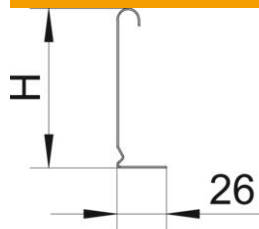

Tehniline andmeleht

Eraldusriiul 85 FS

Artiklinumber: 6062114

Eraldusriiul eri pingete või funktsiooniga kaablite ja juhtmete eraldamiseks.

St Teras

FS kuumtsingitud lintmeetodil

Põhiandmed

Artiklinumber	6062114
Tüüp	TSG 85 FS
Nimetus 1	Eraldusriiul
Nimetus 2	kaablikandekonstruktsioonidele
Tooja	OBO
Mõõde	85x2995
Värv	tsink
Materjal	Teras
Pinnakate	kuumtsingitud lintmeetodil
Pindala standard	DIN EN 10346
Väikseim täisühik	3
Koguse ühik	Meeter
Kaal	70,351 kg
Kaaluühik	kg/100 m
CO2 jalajälg (GWP) hällist värvani	1,5357 kg CO2e / 1 Meeter

Tehniline andmeleht

Eraldusriiul 85 FS

Artiklinumber: 6062114

Mõõtmed

Pikkus	10 ft
Kõrgus	85 mm
Kõrgus	3 in
Pleki paksus	0,75 mm
Mõõt H (tollides)	3 in
Mõõt H	85 mm
Mõõt L	10 ft
Mõõt L	3 000 mm

Tehnilised andmed