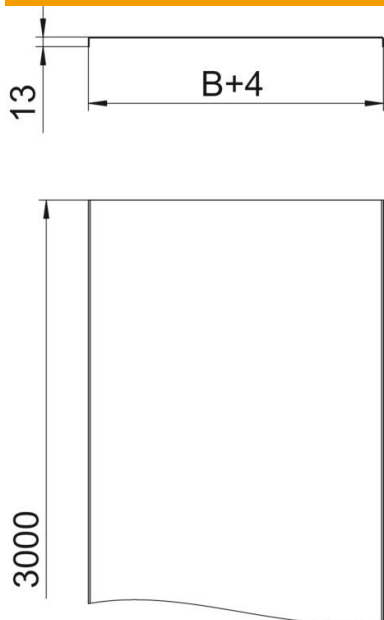

Tehniline andmeleht

Kaas, perforeerimata A2

Artiklinumber: 6052821

Kaabli- ja korvrennide perforeerimata kaas.
Põikilained alates 500 mm laiusest.
Kaante kasutamisel väliskeskkonnas tuleb tuulemõjude vastu võtta kasutusele li-
sameetmed.

A2 Roostevaba teras 1.4301

2B hele, järeltöödeldud

Põhiandmed

Artiklinumber	6052821
Tüüp	DRLU 050 A2
Nimetus 1	Perforeerimata kaas
Nimetus 2	kaablirennile ja -redelile
Tooja	OBO
Mõõde	50x3000
Värv	roostevaba teras
Materjal	Roostevaba teras 1.4301
Pinnakate	hele, järeltöödeldud
Pindala standard	
Väikseim täisühik	3
Koguse ühik	Meeter
Kaal	59,767 kg
Kaaluühik	kg/100 m
CO2 jalajälg (GWP) hällist vära- vani	2,8362 kg CO2e / 1 Meeter

Tehniline andmeleht

Kaas, perforeerimata A2

Artiklinumber: 6052821

Mõõtmed

Pikkus	3 000 mm
Laius	50 mm
Laius	2 in
Kõrgus	35 mm
Pleki paksus	0,04 in
Pleki paksus	1 mm
Mõõt B	50 mm

Tehnilised andmed

Kinnitusviis	Kaaneklamber
Toimetagamine	ei
Sobib korvrennile	jah
Sobib kaabliredelile	jah
Sobib kaablirennile	jah
Roostevaba teras, peitsitud	ei