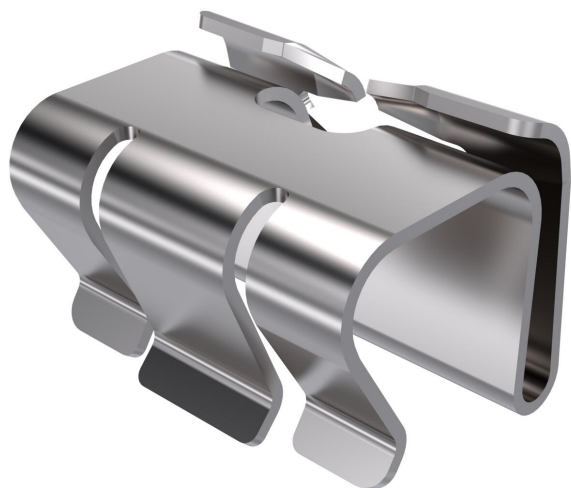

Tehniline andmeleht

Kaaneklamber A2

Artiklinumber: 6052810

Kaaneklamber kaante kinnitamiseks kaablirennidele ja -redelitele.
Paigaldada tuleb vähemalt 6 kaaneklambrit kaane iga 3 meetri kohta.

A2 Roostevaba teras 1.4310

2B hele, järeltöödeldud

Põhiandmed

Artiklinumber	6052810
Tüüp	DK DRLU A2
Nimetus 1	Kaaneklamber
Nimetus 2	perforeerimata kaanele
Tootja	OBO
Mõõde	19x25x19
Värv	roostevaba teras
Materjal	Roostevaba teras 1.4310
Pinnakate	hele, järeltöödeldud
Pindala standard	
Väikseim täisühik	30
Koguse ühik	Tükk
Kaal	0,842 kg
Kaaluühik	kg/100 tk

Mõõtmed

Pikkus	25 mm
Laius	18 mm
Kõrgus	18 mm
Mõõt B	18 mm

Tehniline andmeleht

Kaaneklamber A2

Artiklinumber: 6052810

Tehnilised andmed

Sobib korvrennile	ei
Sobib kaabliredelile	jah
Sobib kaablirennile	jah
Roostevaba teras, peitsitud	ei