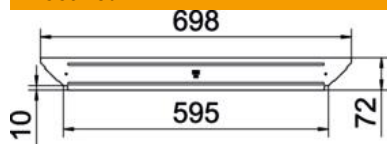

### Põhiandmed

Artiklinumber	6042413
Tüüp	RAAD 600 FS
Nimetus 1	Kaas
Nimetus 2	hargnemisühendusele
Tooja	OBO
Mõõde	B600mm
Värv	tsink
Materjal	Teras
Pinnakate	kuumtsingitud lintmeetodil
Pindala standard	DIN EN 10346
Väikseim täisühik	1
Koguse ühik	Tükk
Kaal	39 kg
Kaaluühik	kg/100 tk
CO2 jalajälg (GWP) hällist värvani	1,2607 kg CO2e / 1 Tükk

## Mõõtmed

Laius	600 mm
Pleki paksus	1 mm
Mõõt B	600 mm