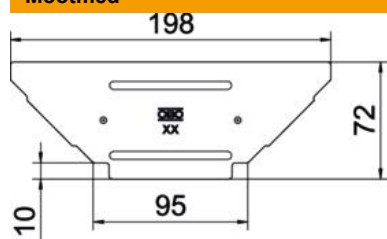

St Teras

FS kuumtsingitud lintmeetodil

Põhiandmed

Artiklinumber	6042401
Tüüp	RAAD 100 FS
Nimetus 1	Kaas
Nimetus 2	hargnemisühendusele
Tooja	OBO
Mõõde	B100mm
Värv	tsink
Materjal	Teras
Pinnakate	kuumtsingitud lintmeetodil
Pindala standard	DIN EN 10346
Väikseim täisühik	1
Koguse ühik	Tükk
Kaal	7 kg
Kaaluühik	kg/100 tk
CO2 jalajälg (GWP) hällist värvani	0,3001 kg CO2e / 1 Tükk

Tehniline andmeleht

Kaas hargnemisühendusele FS

Artiklinumber: 6042401

Mõõtmed

Laius	100 mm
Pleki paksus	0,75 mm
Mõõt B	100 mm

Tehnilised andmed

Pöördfiksaatorite arv	0 St.
Kinnitusviis	peal asetsev
Sobib kaabliredelile	ei
Sobib kaablirennile	jah
Materjali paksus	0,75 mm
Roostevaba teras, peitsitud	ei
Rakendustemperatuuri vahemiku max	120 °C
Rakendustemperatuuri vahemiku min	-20 °C
Pika sildega teostus	ei