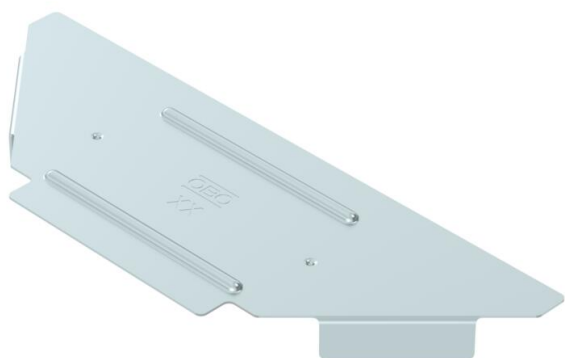

Tehniline andmeleht

Kaas hargnemisühendusele FS

Artiklinumber: 6042401

Kaas Magic- ja poltühendusega kaablirenni hargnemisühendusele, kasutamiseks sisetingimustes, kaitseb kaablit kahjustuste ja mustuse eest. Kinnitamine renni-kaane pealeasetamisega. Sobib kõigile küljekõrgustele. Kaant saab lisadetailide puhul kasutada kõigi küljekõrgustega.

St Teras

FS kuumtsingitud lintmeetodil

Põhiandmed

Artiklinumber	6042401
Tüüp	RAAD 100 FS
Nimetus 1	Kaas
Nimetus 2	hargnemisühendusele
Tooja	OBO
Mõõde	B100mm
Värv	tsink
Materjal	Teras
Pinnakate	kuumtsingitud lintmeetodil
Pindala standard	DIN EN 10346
Väikseim täisühik	1
Koguse ühik	Tükk
Kaal	7 kg
Kaaluühik	kg/100 tk
CO2 jalajälg (GWP) hällist värvani	0,3001 kg CO2e / 1 Tükk

Tehniline andmeleht

Kaas hargnemisühendusele FS

Artiklinumber: 6042401

Mõõtmed

Laius	100 mm
Pleki paksus	0,75 mm
Mõõt B	100 mm

Tehnilised andmed

Pöördfiksaatorite arv	0 St.
Kinnitusviis	peal asetsev
Sobib kaabliredelile	ei
Sobib kaablirennile	jah
Materjali paksus	0,75 mm
Roostevaba teras, peitsitud	ei
Rakendustemperatuuri vahemiku max	120 °C
Rakendustemperatuuri vahemiku min	-20 °C
Pika sildega teostus	ei