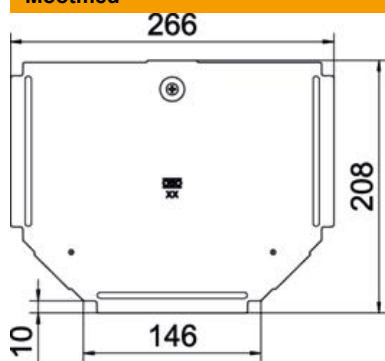

St Teras

FS kuumtsingitud lintmeetodil

Põhiandmed

Artiklinumber	6038602
Tüüp	RTD 150 FS
Nimetus 1	Kaas
Nimetus 2	T-ühendusele
Tooja	OBO
Mõõde	B150mm
Värv	tsink
Materjal	Teras
Pinnakate	kuumtsingitud lintmeetodil
Pindala standard	DIN EN 10346
Väikseim täisühik	1
Koguse ühik	Tükk
Kaal	35 kg
Kaaluühik	kg/100 tk
CO2 jalajälg (GWP) hällist vära-vani	1,4709 kg CO2e / 1 Tükk

Tehniline andmeleht

Kaas T-hargmikule FS

Artiklinumber: 6038602

Mõõtmed

Laius	150 mm
Pleki paksus	0,75 mm
Mõõt B	150 mm

Tehnilised andmed

Pöördfiksaatorite arv	1 St.
Kinnitusviis	Pöördfiksaator
Sobib kaabliredelile	ei
Sobib kaablirennile	jah
Materjali paksus	0,75 mm
Roostevaba teras, peitsitud	ei
Rakendustemperatuuri vahemiku max	120 °C
Rakendustemperatuuri vahemiku min	-20 °C
Pika sildega teostus	ei