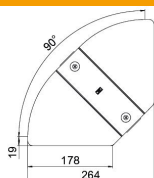

St Teras

DD tsingitud lintmeetodil tsink/alumiinium, Double Dip

Põhiandmed

Artiklinumber	6037544
Tüüp	RBD W 200 DD
Nimetus 1	Kaas
Nimetus 2	reguleeritavale poognale
Tooja	OBO
Mõõde	B100mm
Värv	tsink
Materjal	Teras
Pinnakate	tsingitud lintmeetodil tsink/alumiinium, Double Dip
Pindala standard	DIN EN 10346
Väikseim täisühik	1
Koguse ühik	Tükk
Kaal	35 kg
Kaaluühik	kg/100 tk
CO2 jalajälg (GWP) hällist värvani	2,0378 kg CO2e / 1 Tükk

Tehniline andmeleht

Kaas reguleeritava nurgaga poognale DD

Artiklinumber: 6037544

Mõõtmed

Laius	200 mm
Pleki paksus	0,75 mm
Mõõt B	200 mm

Tehnilised andmed

Põlv (nurk)	reguleeritav
Pöördfiksaatorite arv	2 St.
Kinnitusviis	Pöördfiksaator
Toimetagamine	ei
Sobib korvrennile	ei
Sobib kaabliredelile	ei
Sobib kaablirennile	jah
Ümbersuunaja	horisontaalne
Roostevaba teras, peitsitud	ei
Šarniirtoime	ei
Rakendustemperatuuri vahemiku max	120 °C
Rakendustemperatuuri vahemiku min	-20 °C