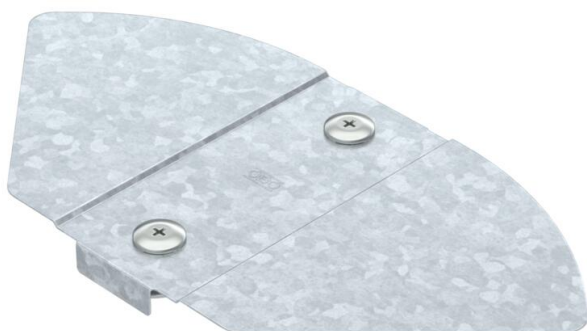

## Kaas reguleeritava nurgaga poognale DD

Artiklinumber: 6037542

Kaas Magic- ja poltühendusega kaablirenni reguleeritava nurgaga poognale, kasutamiseks sise- ja välitingimustes, kaitseb kaablit kahjustuste ja mustuse eest. Kinnitamine eelpaigaldatud pöördriviidiga ja rennikaane pealeasetamisega. Sobib kõigile küljekõrgustele.

### Põhiandmed

Artiklinumber	6037542
Tüüp	RBD W 150 DD
Nimetus 1	Kaas
Nimetus 2	reguleeritavale poognale
Tooja	OBO
Mõõde	B100mm
Värv	tsink
Materjal	Teras
Pinnakate	tsingitud lintmeetodil tsink/alumiinium, Double Dip
Pindala standard	DIN EN 10346
Väikseim täisühik	1
Koguse ühik	Tükk
Kaal	23,5 kg
Kaaluühik	kg/100 tk
CO2 jalajälg (GWP) hällist värvani	1,2854 kg CO2e / 1 Tükk

### Mõõtmed

Laius	150 mm
Pleki paksus	0,75 mm
Mõõt B	150 mm