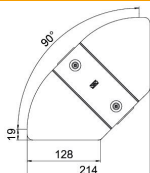

### Põhiandmed

Artiklinumber	6037542
Tüüp	RBD W 150 DD
Nimetus 1	Kaas
Nimetus 2	reguleeritavale poognale
Tooja	OBO
Mõõde	B100mm
Värv	tsink
Materjal	Teras
Pinnakate	tsingitud lintmeetodil tsink/alumiinium, Double Dip
Pindala standard	DIN EN 10346
Väikseim täisühik	1
Koguse ühik	Tükk
Kaal	23,5 kg
Kaaluühik	kg/100 tk
CO2 jalajälg (GWP) hällist värvani	1,2854 kg CO2e / 1 Tükk

### Mõõtmed

Laius	150 mm
Pleki paksus	0,75 mm
Mõõt B	150 mm