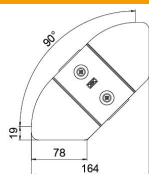

St Teras

DD tsingitud lintmeetodil tsink/alumiinium, Double Dip

Põhiandmed

Artiklinumber	6037540
Tüüp	RBD W 100 DD
Nimetus 1	Kaas
Nimetus 2	reguleeritavale poognale
Tooja	OBO
Mõõde	B100mm
Värv	tsink
Materjal	Teras
Pinnakate	tsingitud lintmeetodil tsink/alumiinium, Double Dip
Pindala standard	DIN EN 10346
Väikseim täisühik	1
Koguse ühik	Tükk
Kaal	15 kg
Kaaluühik	kg/100 tk
CO2 jalajälg (GWP) hällist värvani	1,0395 kg CO2e / 1 Tükk

Tehniline andmeleht

Kaas reguleeritava nurgaga poognale DD

Artiklinumber: 6037540

Mõõtmed

Laius	100 mm
Pleki paksus	0,75 mm
Mõõt B	100 mm

Tehnilised andmed

Põlv (nurk)	reguleeritav
Pöördfiksaatorite arv	2 St.
Kinnitusviis	Pöördfiksaator
Toimetagamine	ei
Sobib korvrennile	ei
Sobib kaabliredelile	ei
Sobib kaablirennile	jah
Ümbersuunaja	horisontaalne
Roostevaba teras, peitsitud	ei
Šarniirtoime	ei
Rakendustemperatuuri vahemiku max	120 °C
Rakendustemperatuuri vahemiku min	-20 °C